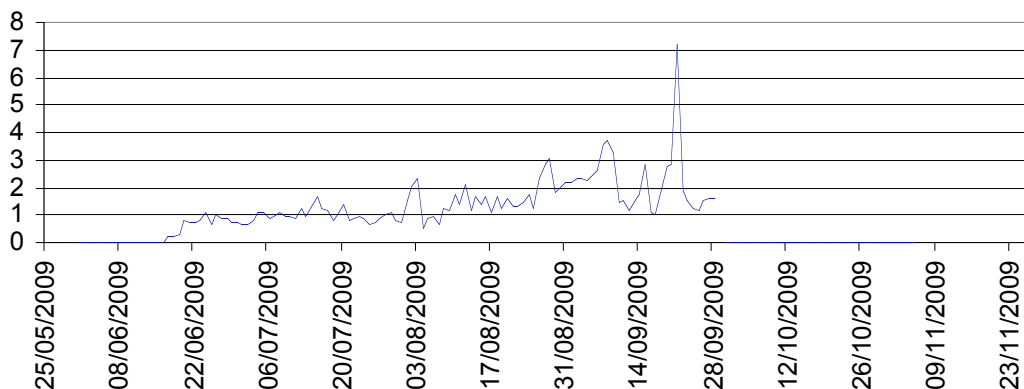

**Région Provence Alpes Côte d'Azur**  
**Captures moyennes de la mouche de l'olive à moins de 150 mètres d'altitude**

**Région Provence Alpes Côte d'Azur**  
**Captures moyennes de la mouche de l'olive entre 150 et 300 mètres d'altitude**