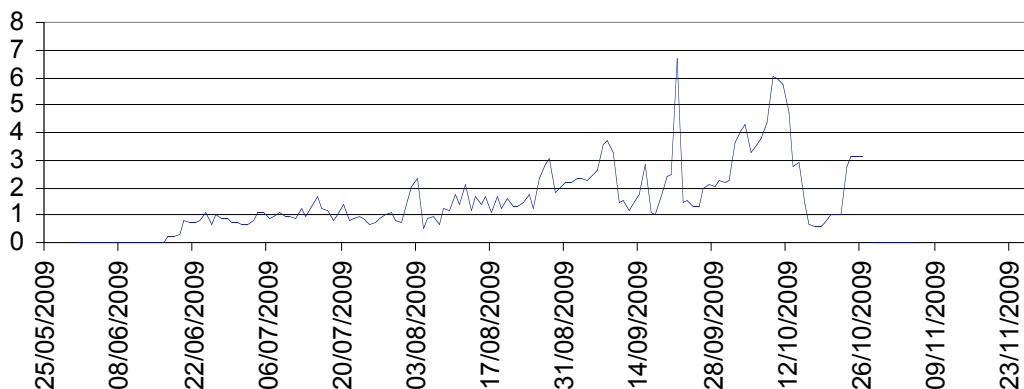

Région Provence Alpes Côte d'Azur
Captures moyennes de la mouche de l'olive à moins de 150 mètres d'altitude

Région Provence Alpes Côte d'Azur
Captures moyennes de la mouche de l'olive entre 150 et 300 mètres d'altitude