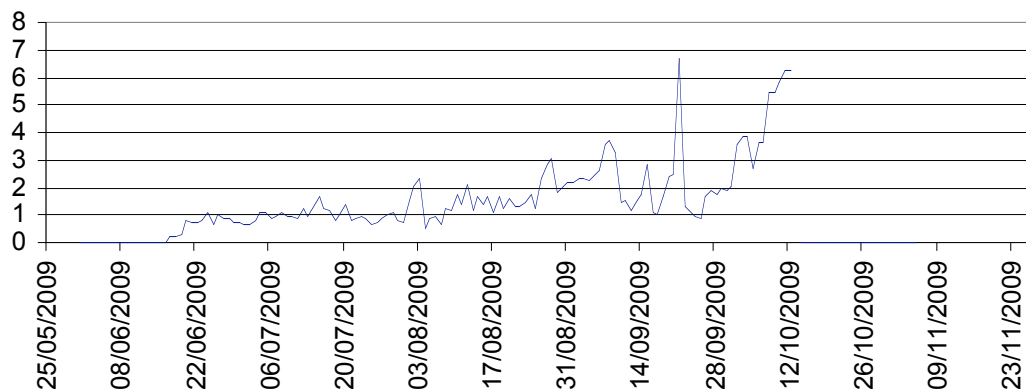

Région Provence Alpes Côte d'Azur
Captures moyennes de la mouche de l'olive à moins de 150 mètres d'altitude

Région Provence Alpes Côte d'Azur
Captures moyennes de la mouche de l'olive entre 150 et 300 mètres d'altitude