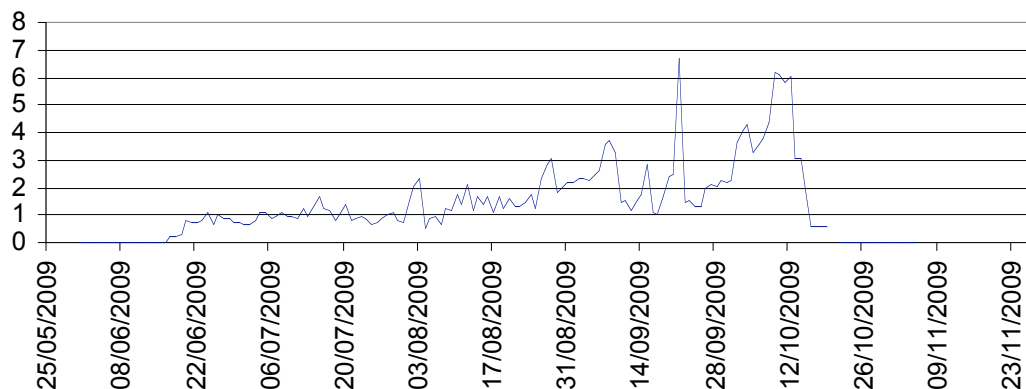

Région Provence Alpes Côte d'Azur
Captures moyennes de la mouche de l'olive à moins de 150 mètres d'altitude

Région Provence Alpes Côte d'Azur
Captures moyennes de la mouche de l'olive entre 150 et 300 mètres d'altitude