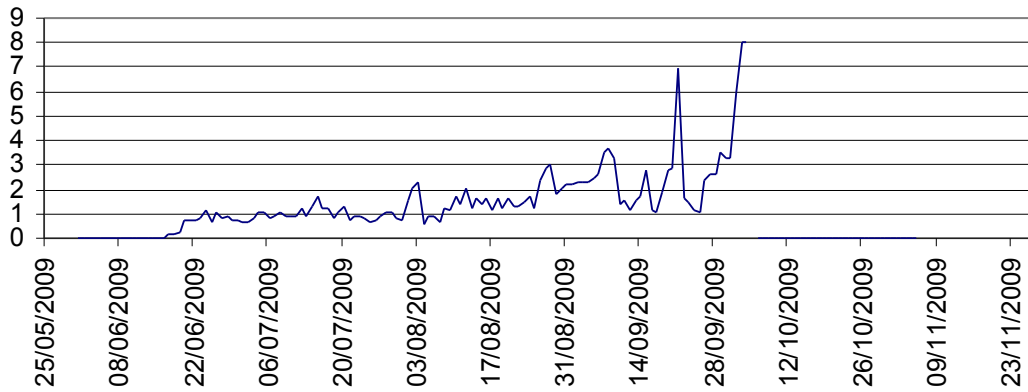

**Région Provence Alpes Côte d'Azur**  
**Captures moyennes de la mouche de l'olive à moins de 150 mètres d'altitude**

**Région Provence Alpes Côte d'Azur**  
**Captures moyennes de la mouche de l'olive entre 150 et 300 mètres d'altitude**