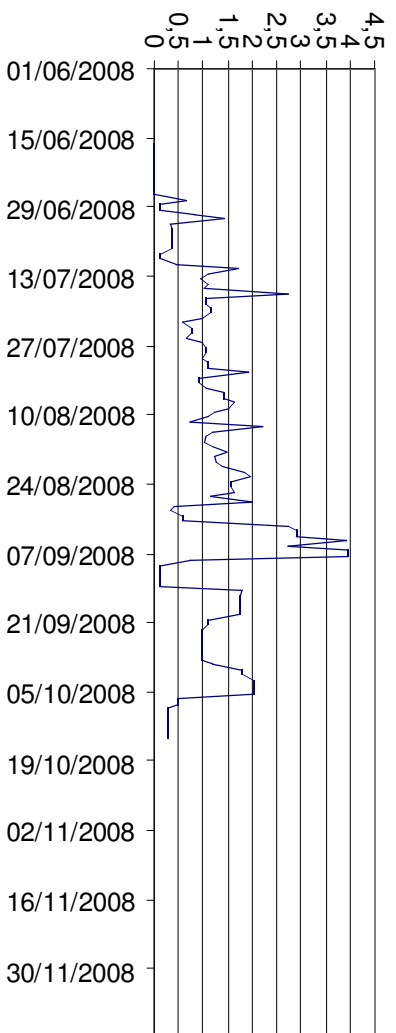

Région Rhône - Alpes
Captures moyennes de la mouche de l'olive à moins de 300 mètres d'altitude

Source SRPV PACA

Région Rhône - Alpes
Captures moyennes de la mouche de l'olive entre 300 et 450 mètres d'altitude

Région Rhône - Alpes
Captures moyennes de la mouche de l'olive à plus de 450 mètres d'altitude