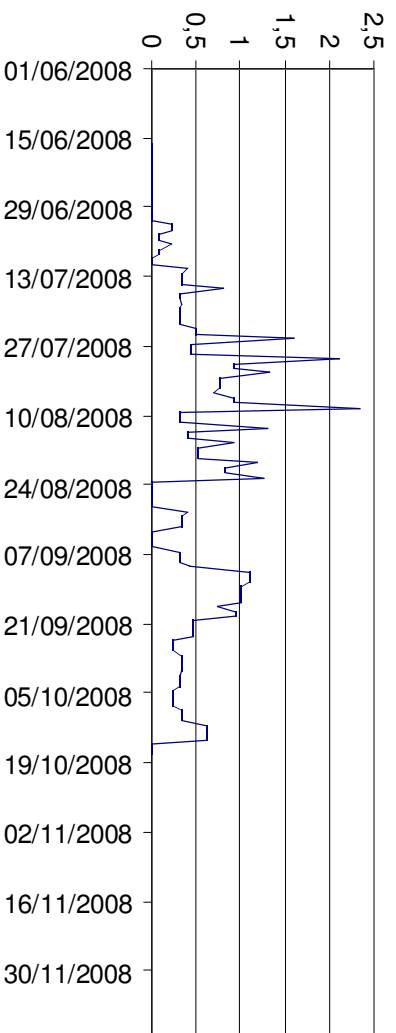

Région Rhône - Alpes
Captures moyennes de la mouche de l'olive à moins de 300 mètres d'altitude

Source SRPV PACA

Région Rhône - Alpes
Captures moyennes de la mouche de l'olive entre 300 et 450 mètres d'altitude

Région Rhône - Alpes
Captures moyennes de la mouche de l'olive à plus de 450 mètres d'altitude