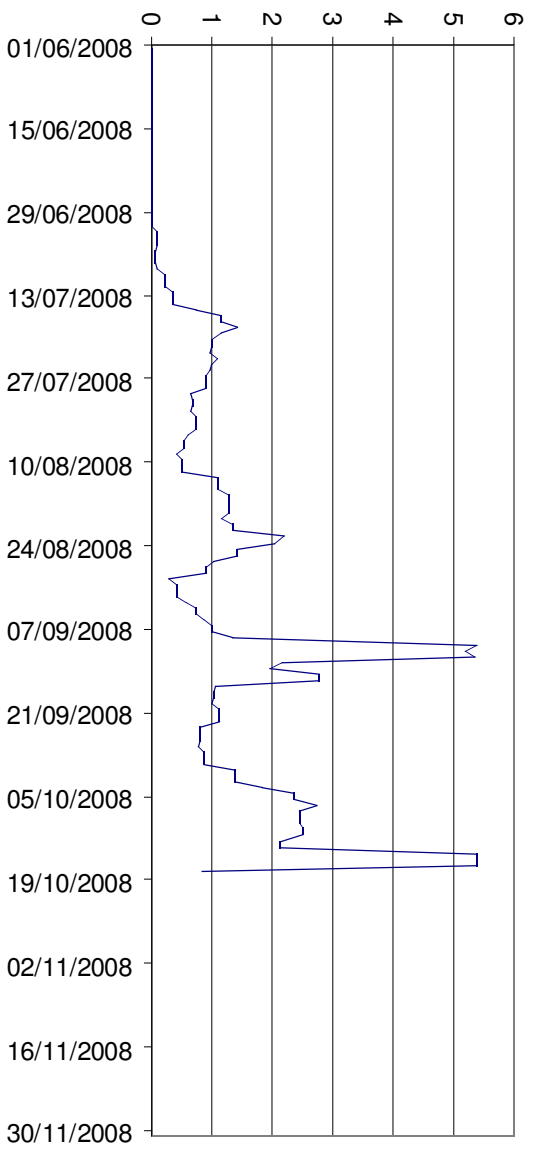

Région Provence Alpes Côte d'Azur
Captures moyennes de la mouche de l'olive à moins
de 150 mètres d'altitude

Source SRPV PACA

Région Provence Alpes Côte d'Azur
Captures moyennes de la mouche de l'olive entre 150 et 300
mètres d'altitude

Région Provence Alpes Côte d'Azur
Captures moyennes de la mouche de l'olive entre 300 et 450
mètres d'altitude

Source SRPV PACA

Région Provence Alpes Côte d'Azur
Captures moyennes de la mouche de l'olive à plus de 450
mètres d'altitude