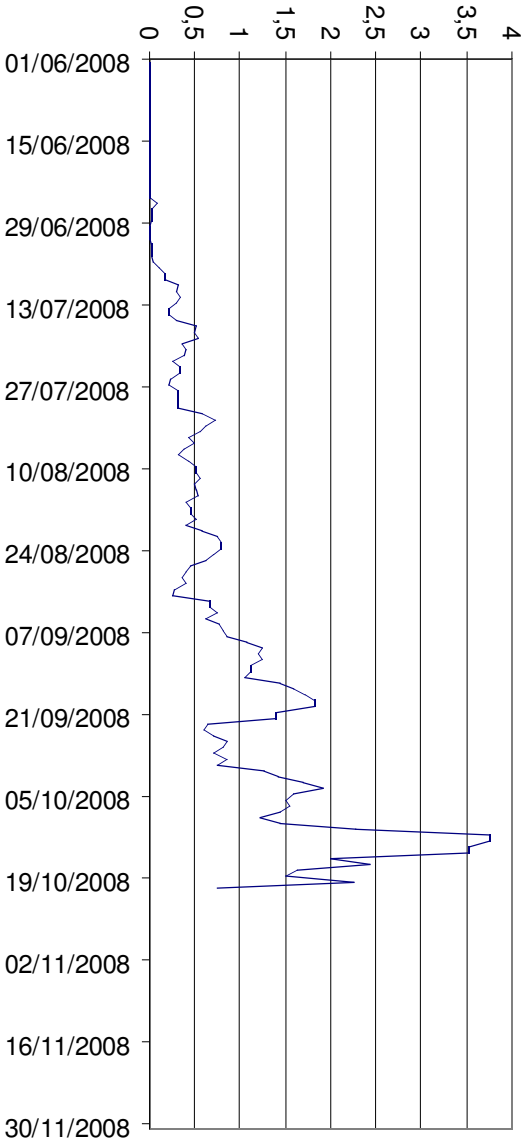

Région Provence Alpes Côte d'Azur
Captures moyennes de la mouche de l'olive à moins
de 150 mètres d'altitude

Source SRPV PACA

Région Provence Alpes Côte d'Azur
Captures moyennes de la mouche de l'olive entre 150 et 300
mètres d'altitude

Région Provence Alpes Côte d'Azur
Captures moyennes de la mouche de l'olive entre 300 et 450
mètres d'altitude

Source SRPV PACA

Région Provence Alpes Côte d'Azur
Captures moyennes de la mouche de l'olive à plus de 450
mètres d'altitude