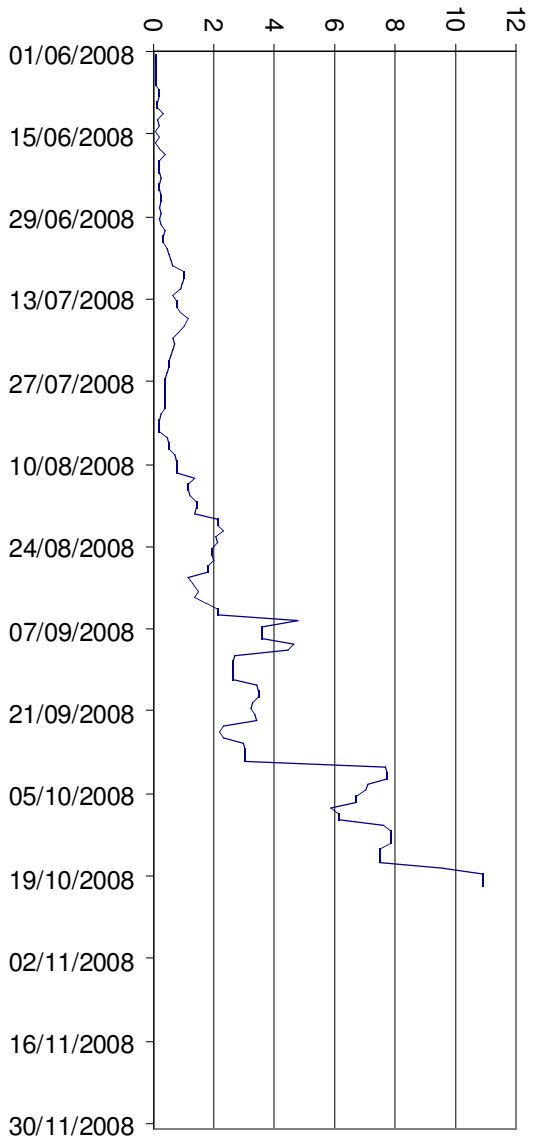

Région Provence Alpes Côte d'Azur
Captures moyennes de la mouche de l'olive à moins
de 150 mètres d'altitude

Source SRPV PACA

Région Provence Alpes Côte d'Azur
Captures moyennes de la mouche de l'olive entre 150 et 300
mètres d'altitude

Région Provence Alpes Côte d'Azur
Captures moyennes de la mouche de l'olive entre 300 et 450
mètres d'altitude

Source SRPV PACA

Région Provence Alpes Côte d'Azur
Captures moyennes de la mouche de l'olive à plus de 450
mètres d'altitude