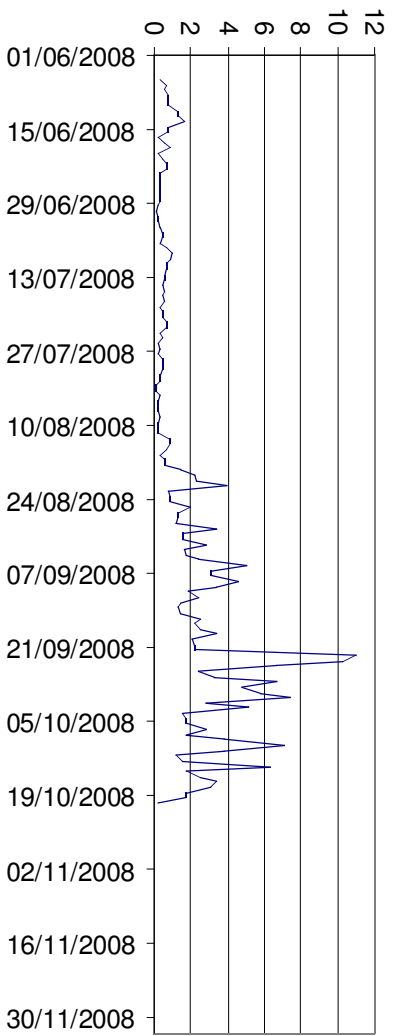

**Région Languedoc - Roussillon**  
**Captures moyennes de la mouche de l'olive à moins de  
150 mètres d'altitude**

Source SRPV PACA

**Région Languedoc - Roussillon**  
**Captures moyennes de la mouche de l'olive entre 150 et  
300 mètres d'altitude**