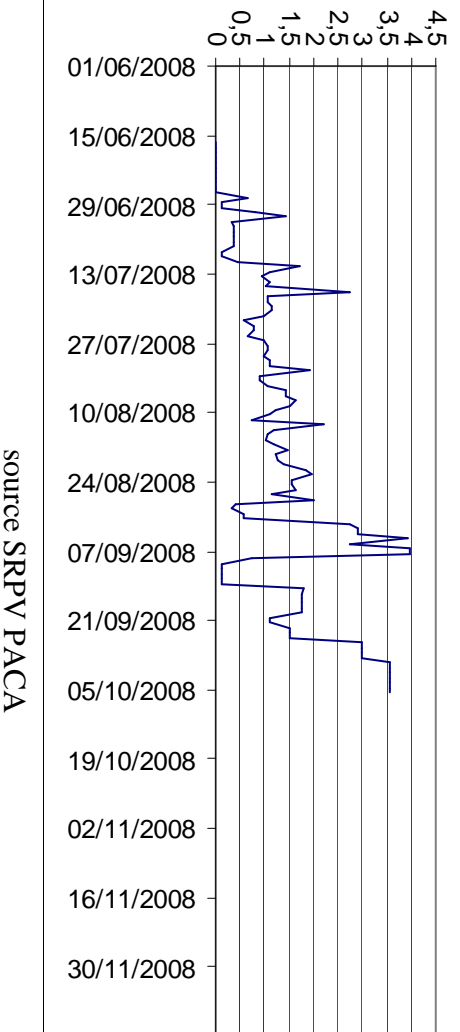

Région Rhône - Alpes
**Captures moyennes de la mouche de l'olive à moins de
300 mètres d'altitude**

Région Rhône - Alpes
**Captures moyennes de la mouche de l'olive entre 300 et
450 mètres d'altitude**

Région Rhône - Alpes
**Captures moyennes de la mouche de l'olive à plus de
450 mètres d'altitude**