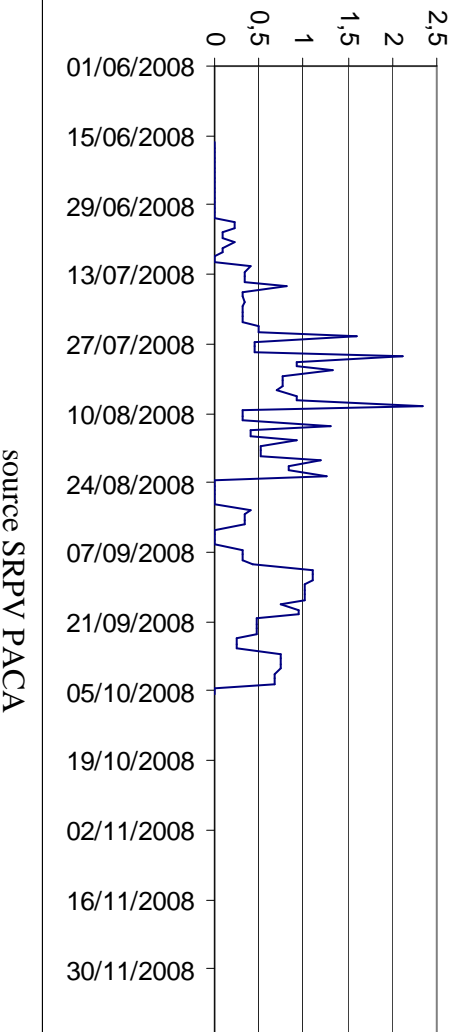

Région Rhône - Alpes
**Captures moyennes de la mouche de l'olive à moins de
300 mètres d'altitude**

Région Rhône - Alpes
**Captures moyennes de la mouche de l'olive entre 300 et
450 mètres d'altitude**

Région Rhône - Alpes
**Captures moyennes de la mouche de l'olive à plus de
450 mètres d'altitude**