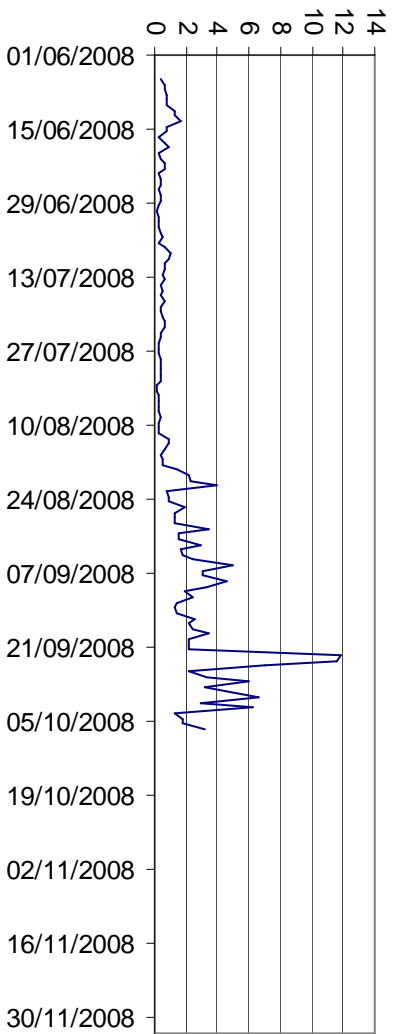

Région Languedoc - Roussillon
**Captures moyennes de la mouche de l'olive à moins de
150 mètres d'altitude**

source SRPV PACA

Région Languedoc - Roussillon
**Captures moyennes de la mouche de l'olive entre 150 et
300 mètres d'altitude**