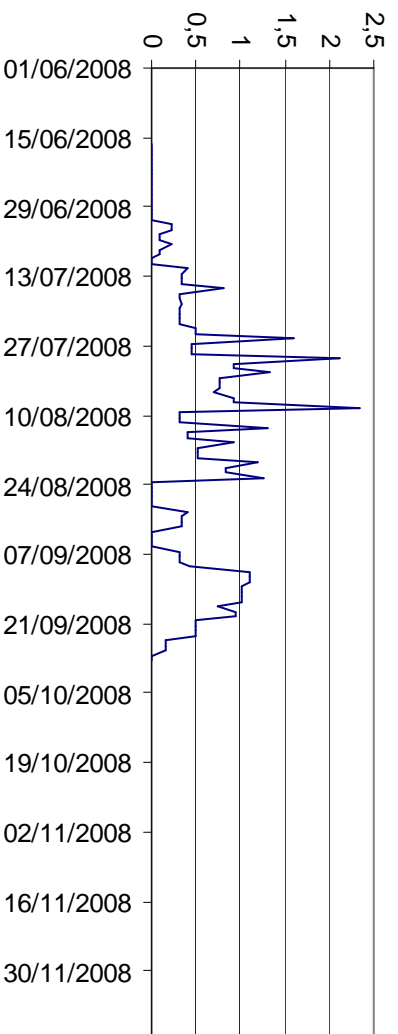

Région Rhône - Alpes
Captures moyennes de la mouche de l'olive à moins de 300 mètres d'altitude

source SRPV PACA

Région Rhône - Alpes
Captures moyennes de la mouche de l'olive entre 300 et 450 mètres d'altitude

Région Rhône - Alpes
Captures moyennes de la mouche de l'olive à plus de 450 mètres d'altitude