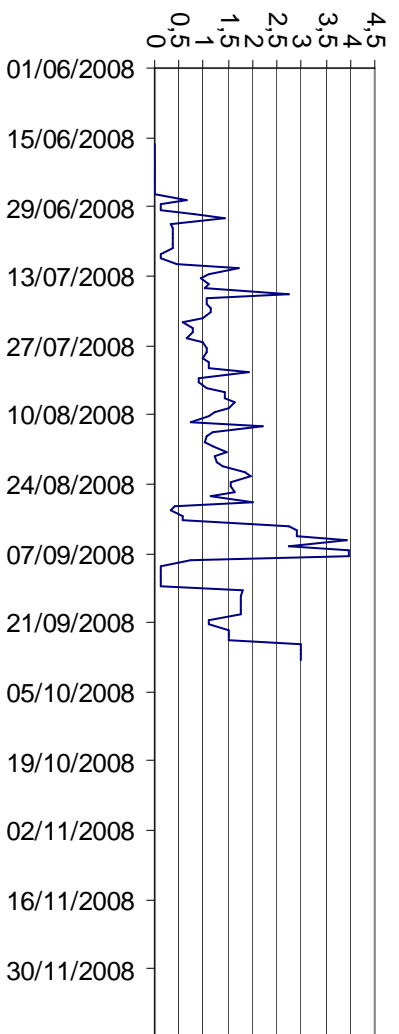

Région Rhône - Alpes
Captures moyennes de la mouche de l'olive à moins de 300 mètres d'altitude

source SRPV PACA

Région Rhône - Alpes
Captures moyennes de la mouche de l'olive entre 300 et 450 mètres d'altitude

Région Rhône - Alpes
Captures moyennes de la mouche de l'olive à plus de 450 mètres d'altitude