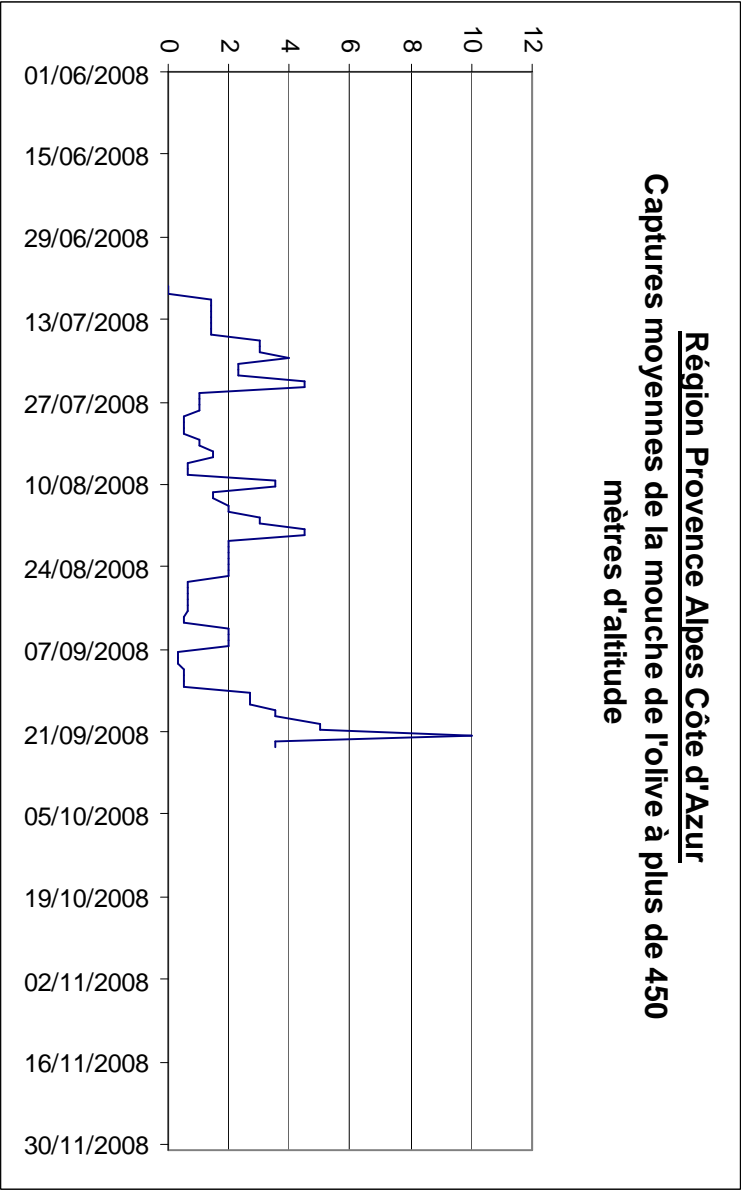

**Région Provence Alpes Côte d'Azur**  
**Captures moyennes de la mouche de l'olive à moins**  
**de 150 mètres d'altitude**

source SRPV PACA

**Région Provence Alpes Côte d'Azur**  
**Captures moyennes de la mouche de l'olive entre 150 et 300**  
**mètres d'altitude**

**Région Provence Alpes Côte d'Azur**  
**Captures moyennes de la mouche de l'olive à plus de 450**  
**mètres d'altitude**

**Région Provence Alpes Côte d'Azur**  
**Captures moyennes de la mouche de l'olive entre 300 et 450**  
**mètres d'altitude**