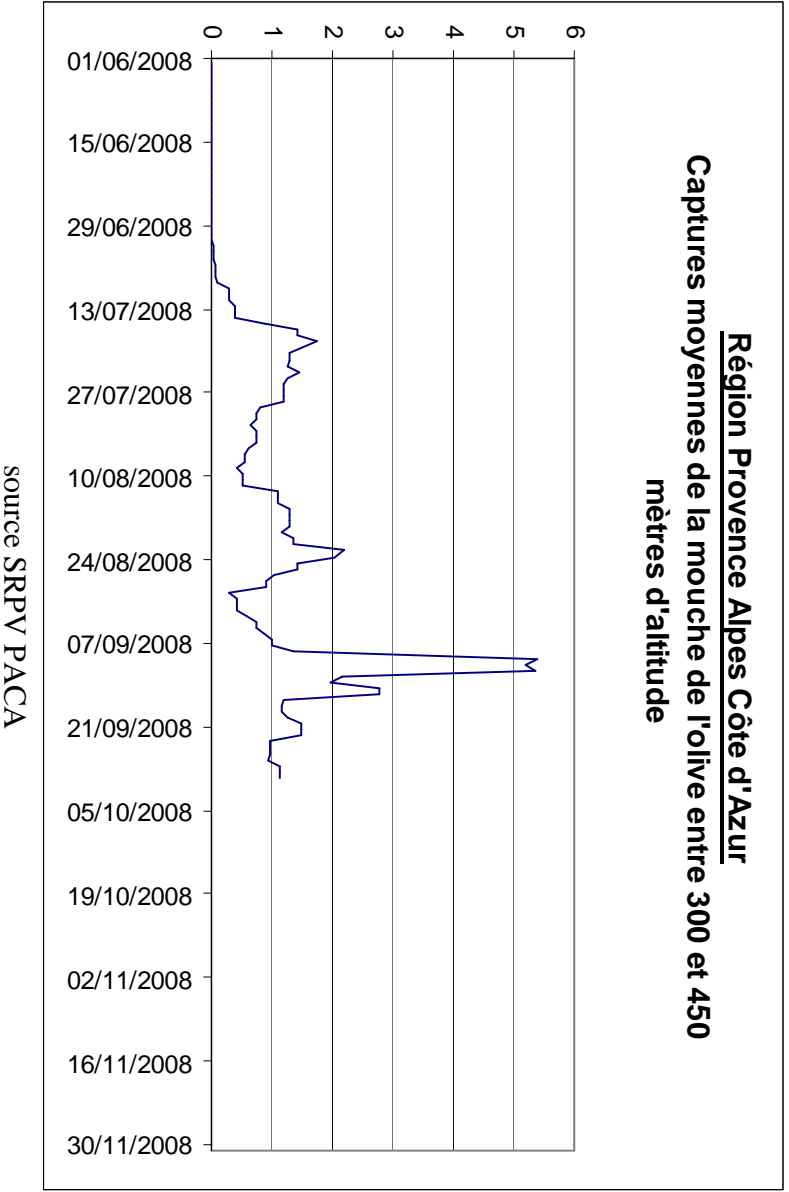

**Région Provence Alpes Côte d'Azur**  
**Captures moyennes de la mouche de l'olive à moins**  
**de 150 mètres d'altitude**

source SRPV PACA

**Région Provence Alpes Côte d'Azur**  
**Captures moyennes de la mouche de l'olive entre 150 et 300**  
**mètres d'altitude**

**Région Provence Alpes Côte d'Azur**  
**Captures moyennes de la mouche de l'olive à plus de 450**  
**mètres d'altitude**

**Région Provence Alpes Côte d'Azur**  
**Captures moyennes de la mouche de l'olive entre 300 et 450**  
**mètres d'altitude**