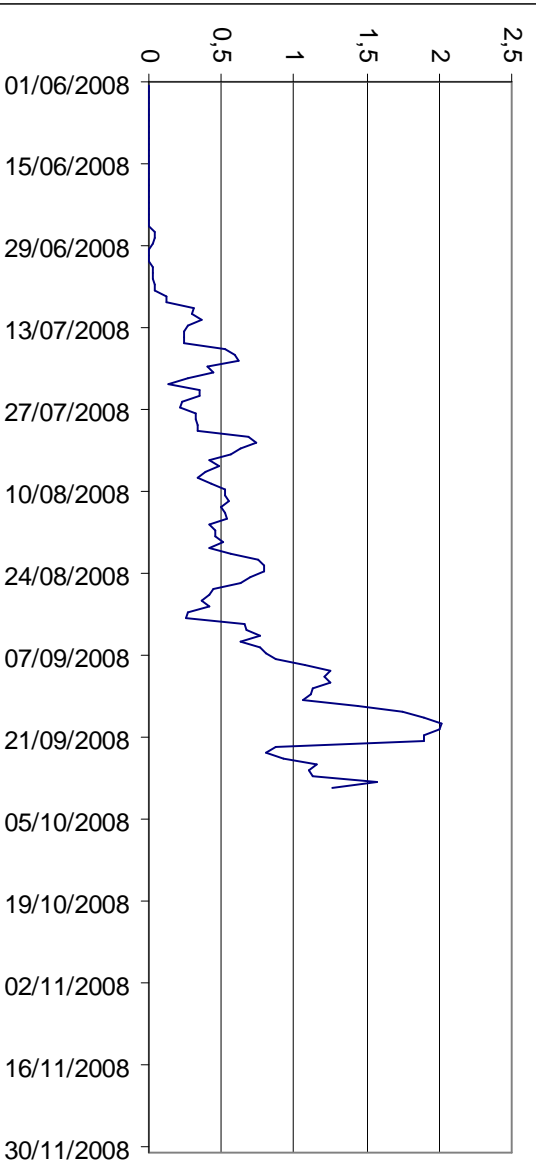

**Région Provence Alpes Côte d'Azur**  
**Captures moyennes de la mouche de l'olive à moins**  
**de 150 mètres d'altitude**

source SRPV PACA

**Région Provence Alpes Côte d'Azur**  
**Captures moyennes de la mouche de l'olive entre 150 et 300**  
**mètres d'altitude**