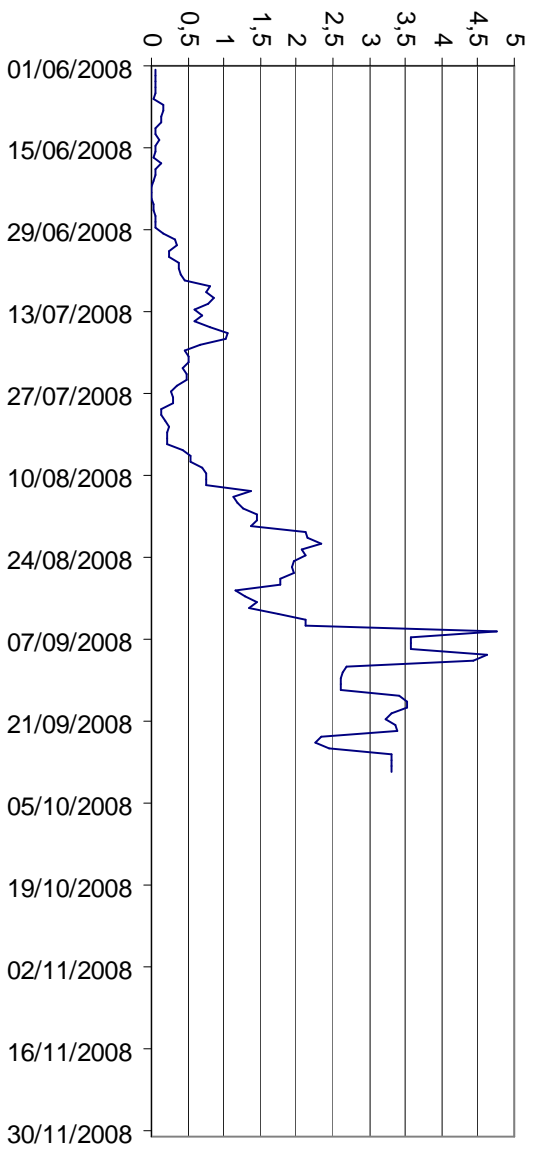

**Région Provence Alpes Côte d'Azur**  
**Captures moyennes de la mouche de l'olive à moins**  
**de 150 mètres d'altitude**

source SRPV PACA

**Région Provence Alpes Côte d'Azur**  
**Captures moyennes de la mouche de l'olive entre 150 et 300**  
**mètres d'altitude**

**Région Provence Alpes Côte d'Azur**  
**Captures moyennes de la mouche de l'olive à plus de 450**  
**mètres d'altitude**

**Région Provence Alpes Côte d'Azur**  
**Captures moyennes de la mouche de l'olive entre 300 et 450**  
**mètres d'altitude**