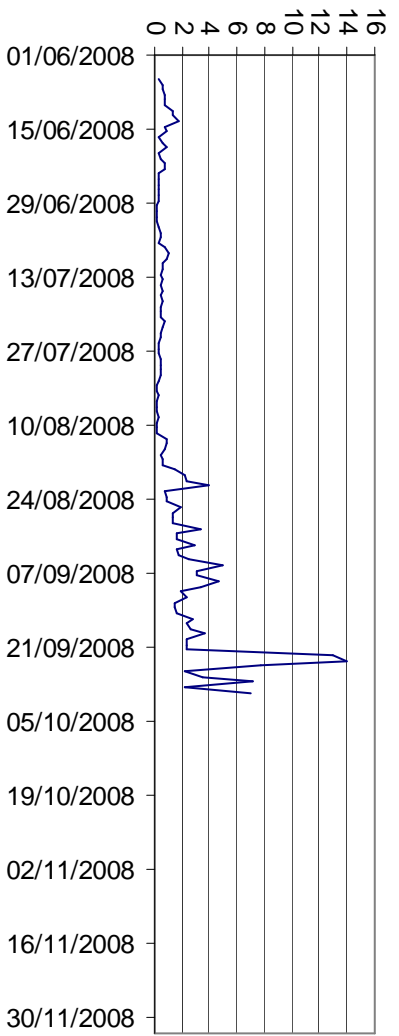

**Région Languedoc - Roussillon**  
**Captures moyennes de la mouche de l'olive à moins de  
150 mètres d'altitude**

source SRPV PACA

**Région Languedoc - Roussillon**  
**Captures moyennes de la mouche de l'olive entre 150 et  
300 mètres d'altitude**