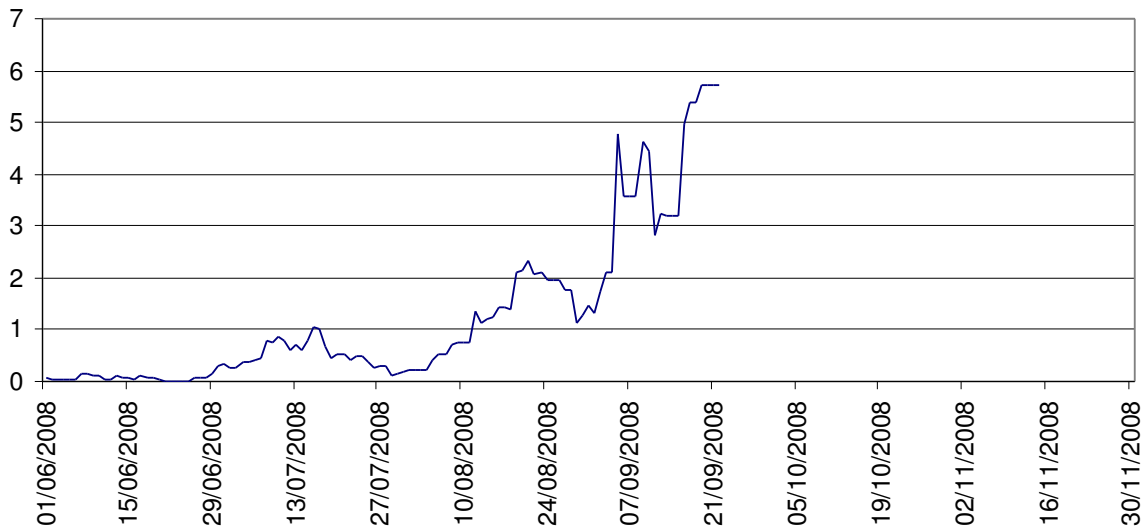

Région Provence Alpes Côte d'Azur
**Captures moyennes de la mouche de l'olive à moins
de 150 mètres d'altitude**

Source SRPV PACA

Région Provence Alpes Côte d'Azur
**Captures moyennes de la mouche de l'olive entre 150 et 300
mètres d'altitude**

Région Provence Alpes Côte d'Azur
Captures moyennes de la mouche de l'olive entre 300 et 450 mètres d'altitude

Source SRPV PACA

Région Provence Alpes Côte d'Azur
Captures moyennes de la mouche de l'olive à plus de 450 mètres d'altitude