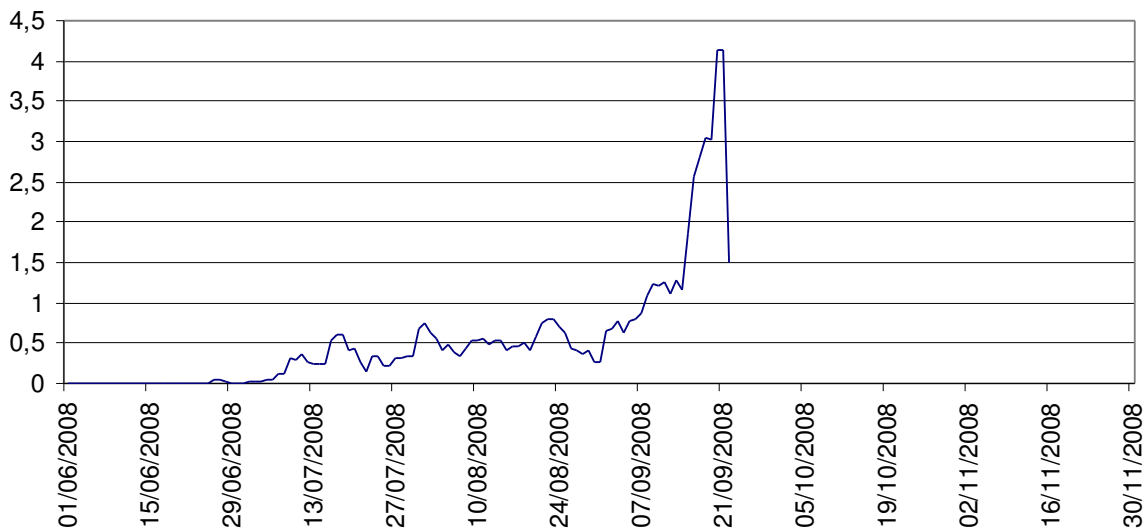

Région Provence Alpes Côte d'Azur
**Captures moyennes de la mouche de l'olive à moins
de 150 mètres d'altitude**

Source SRPV PACA

Région Provence Alpes Côte d'Azur
**Captures moyennes de la mouche de l'olive entre 150 et 300
mètres d'altitude**

Région Provence Alpes Côte d'Azur
Captures moyennes de la mouche de l'olive entre 300 et 450 mètres d'altitude

Source SRPV PACA

Région Provence Alpes Côte d'Azur
Captures moyennes de la mouche de l'olive à plus de 450 mètres d'altitude