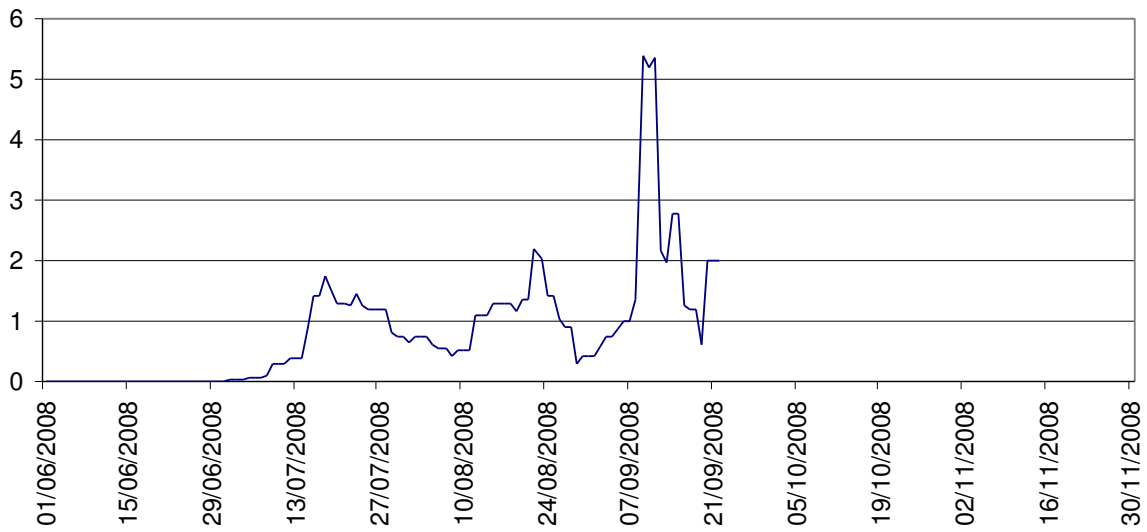

Région Provence Alpes Côte d'Azur
**Captures moyennes de la mouche de l'olive à moins
de 150 mètres d'altitude**

Source SRPV PACA

Région Provence Alpes Côte d'Azur
**Captures moyennes de la mouche de l'olive entre 150 et 300
mètres d'altitude**

Région Provence Alpes Côte d'Azur
Captures moyennes de la mouche de l'olive entre 300 et 450 mètres d'altitude

Source SRPV PACA

Région Provence Alpes Côte d'Azur
Captures moyennes de la mouche de l'olive à plus de 450 mètres d'altitude