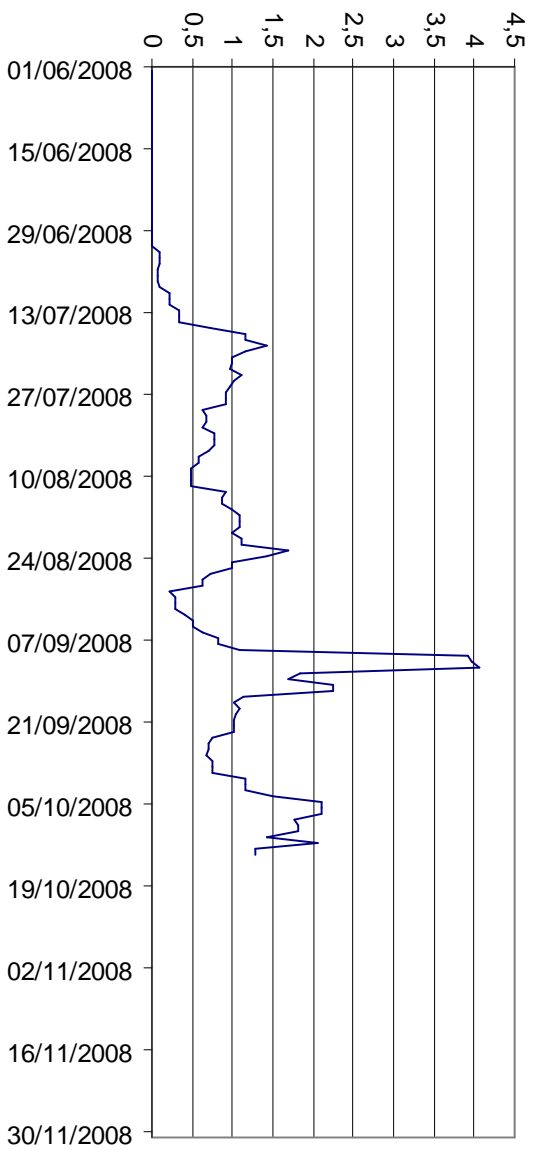

Région Provence Alpes Côte d'Azur
Captures moyennes de la mouche de l'olive entre 300 et 450
mètres d'altitude

Région Provence Alpes Côte d'Azur
Captures moyennes de la mouche de l'olive à plus de 450
mètres d'altitude