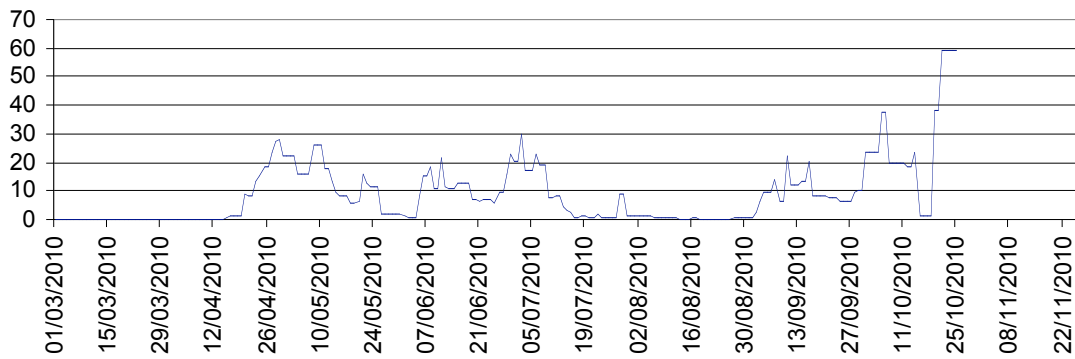

Région Provence Alpes Côte d'Azur
Captures moyennes de la teigne de l'olivier à moins de 150 mètres d'altitude

Région Provence Alpes Côte d'Azur
Captures moyennes de la teigne de l'olivier entre 300 et 450 mètres d'altitude

Région Provence Alpes Côte d'Azur
Captures moyennes de la teigne de l'olivier entre 150 et 300 mètres d'altitude