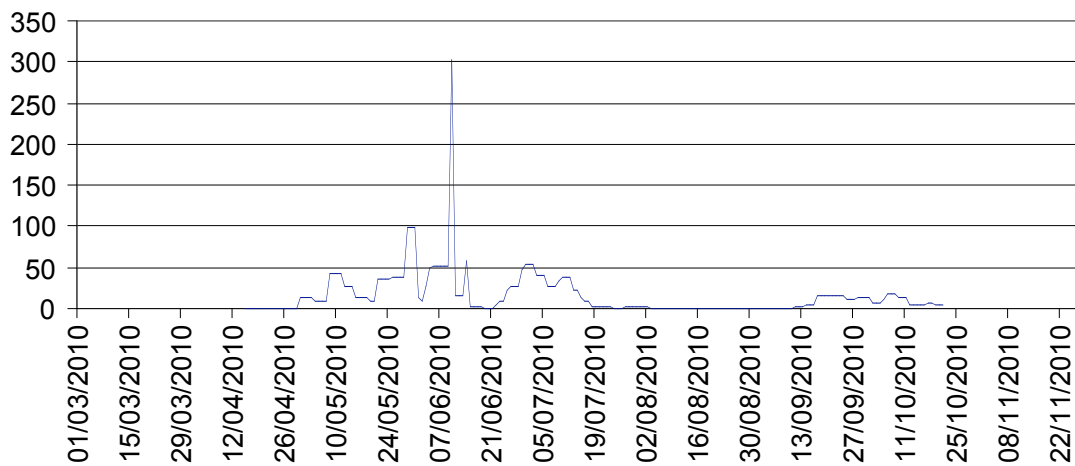

Région Provence Alpes Côte d'Azur
Captures moyennes de la teigne de l'olivier à moins de 150 mètres d'altitude

Région Provence Alpes Côte d'Azur
Captures moyennes de la teigne de l'olivier entre 300 et 450 mètres d'altitude

Région Provence Alpes Côte d'Azur
Captures moyennes de la teigne de l'olivier entre 150 et 300 mètres d'altitude