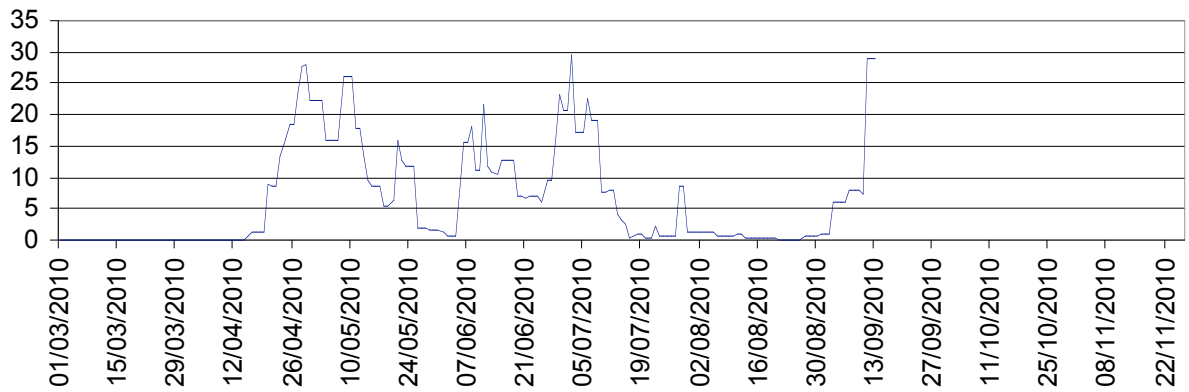

Région Provence Alpes Côte d'Azur
Captures moyennes de la teigne de l'olivier à moins de 150
mètres d'altitude

Région Provence Alpes Côte d'Azur
Captures moyennes de la teigne de l'olivier entre 150 et 300
mètres d'altitude

Région Provence Alpes Côte d'Azur
Captures moyennes de la teigne de l'olivier entre 300 et 450
mètres d'altitude