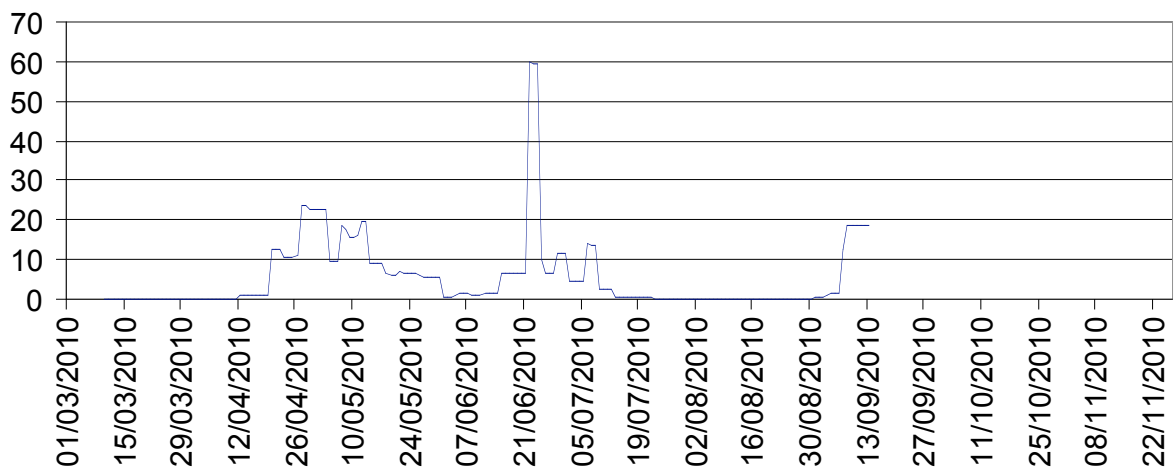

Région Provence Alpes Côte d'Azur
Captures moyennes de la teigne de l'olivier à moins de 150
mètres d'altitude

Région Provence Alpes Côte d'Azur
Captures moyennes de la teigne de l'olivier entre 150 et 300
mètres d'altitude

Région Provence Alpes Côte d'Azur
Captures moyennes de la teigne de l'olivier entre 300 et 450
mètres d'altitude