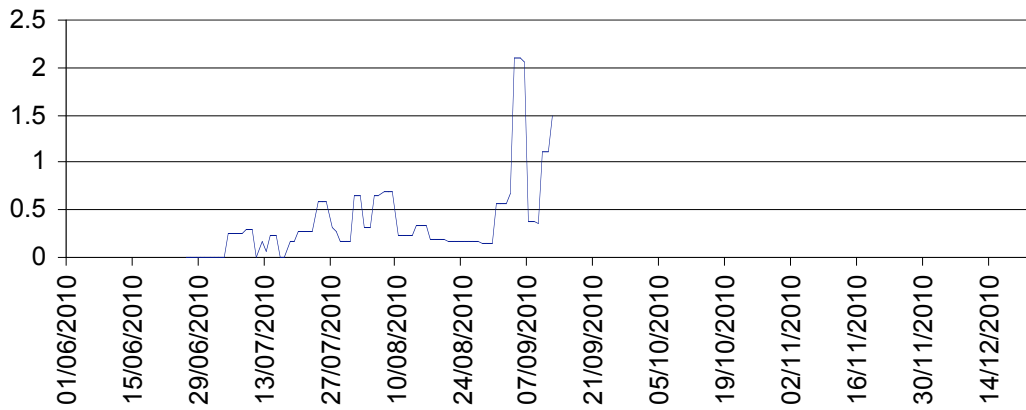

**Région Rhône - Alpes**  
**Captures moyennes de la mouche de l'olive**  
**à moins de 300 mètres d'altitude**

**Région Rhône - Alpes**  
**Captures moyennes de la mouche de l'olive**  
**entre 300 et 450 mètres d'altitude**