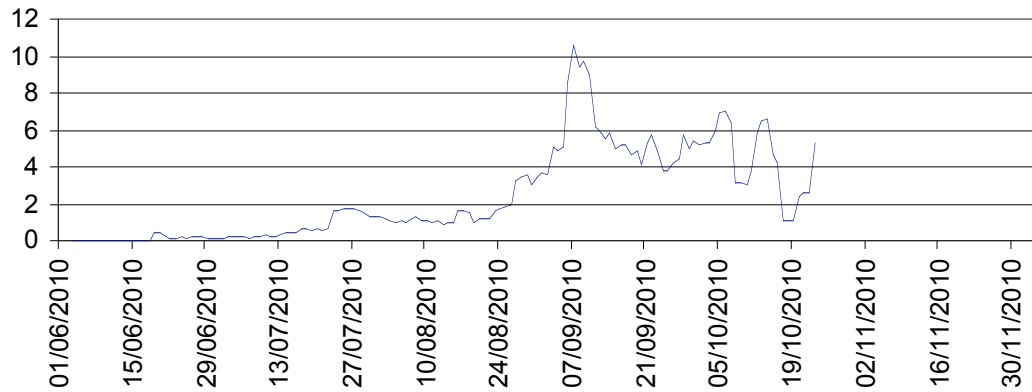

Région Provence-Alpes-Côte d'Azur
Captures moyennes de la mouche de l'olive à moins de 150 mètres d'altitude

Région Provence-Alpes-Côte d'Azur
Captures moyennes de la mouche de l'olive entre 150 et 300 mètres d'altitude

Région Provence-Alpes-Côte d'Azur
Captures moyennes de la mouche de l'olive entre 300 et 450 mètres d'altitude

Région Provence-Alpes-Côte d'Azur
Captures moyennes de la mouche de l'olive à plus de 450 mètres d'altitude