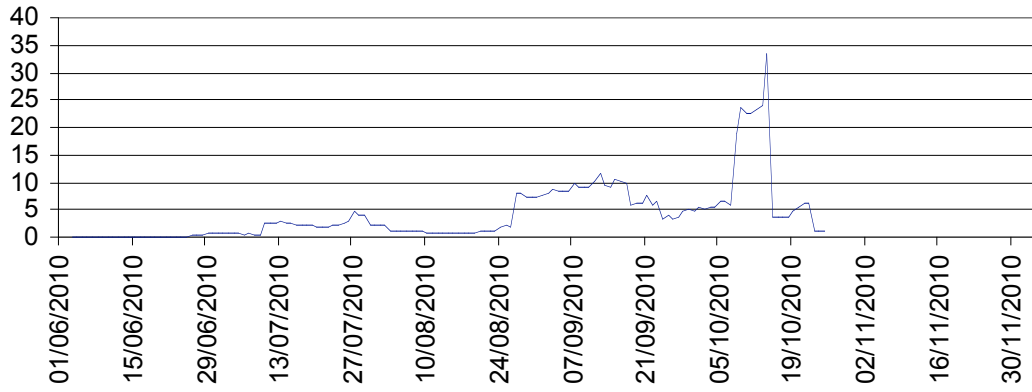

Région Provence-Alpes-Côte d'Azur
Captures moyennes de la mouche de l'olive à moins de 150 mètres d'altitude

Région Provence-Alpes-Côte d'Azur
Captures moyennes de la mouche de l'olive entre 150 et 300 mètres d'altitude

Région Provence-Alpes-Côte d'Azur
Captures moyennes de la mouche de l'olive entre 300 et 450 mètres d'altitude

Région Provence-Alpes-Côte d'Azur
Captures moyennes de la mouche de l'olive à plus de 450 mètres d'altitude