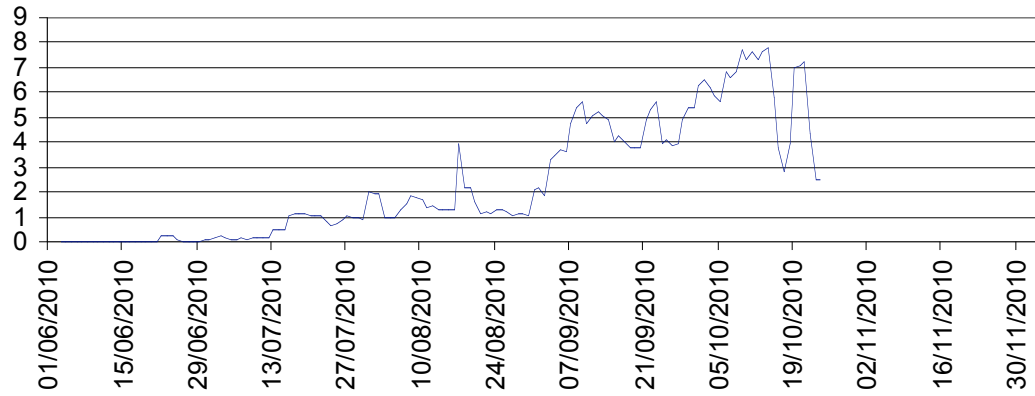

Région Provence-Alpes-Côte d'Azur
Captures moyennes de la mouche de l'olive à moins de 150 mètres d'altitude

Région Provence-Alpes-Côte d'Azur
Captures moyennes de la mouche de l'olive entre 150 et 300 mètres d'altitude

Région Provence-Alpes-Côte d'Azur
Captures moyennes de la mouche de l'olive entre 300 et 450 mètres d'altitude

Région Provence-Alpes-Côte d'Azur
Captures moyennes de la mouche de l'olive à plus de 450 mètres d'altitude