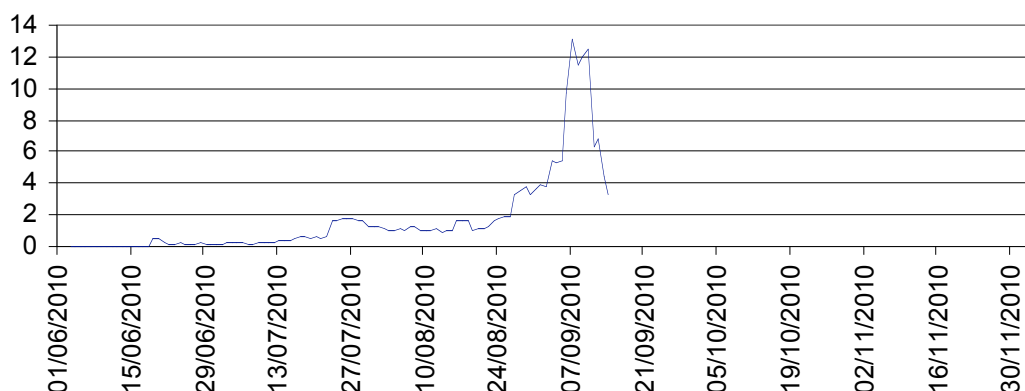

Région Provence-Alpes-Côte d'Azur
Captures moyennes de la mouche de l'olive à moins de 150 mètres d'altitude

Région Provence-Alpes-Côte d'Azur
Captures moyennes de la mouche de l'olive entre 150 et 300 mètres d'altitude

Région Provence-Alpes-Côte d'Azur
Captures moyennes de la mouche de l'olive entre 300 et 450 mètres d'altitude