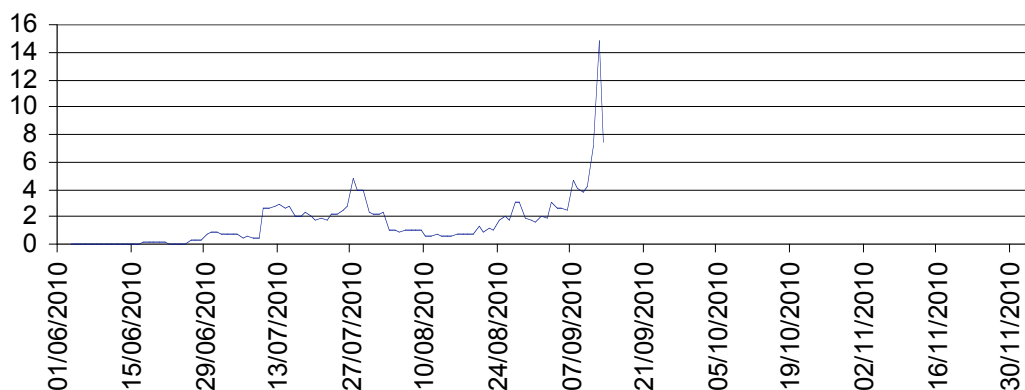

Région Provence-Alpes-Côte d'Azur
Captures moyennes de la mouche de l'olive à moins de 150 mètres d'altitude

Région Provence-Alpes-Côte d'Azur
Captures moyennes de la mouche de l'olive entre 150 et 300 mètres d'altitude

Région Provence-Alpes-Côte d'Azur
Captures moyennes de la mouche de l'olive entre 300 et 450 mètres d'altitude