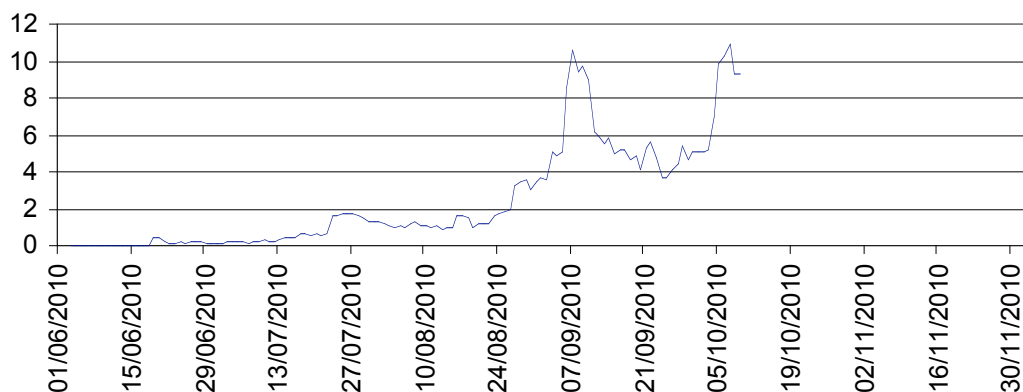

Région Provence-Alpes-Côte d'Azur
Captures moyennes de la mouche de l'olive à moins de 150 mètres d'altitude

Région Provence-Alpes-Côte d'Azur
Captures moyennes de la mouche de l'olive entre 150 et 300 mètres d'altitude

Région Provence-Alpes-Côte d'Azur
Captures moyennes de la mouche de l'olive entre 300 et 450 mètres d'altitude

Région Provence-Alpes-Côte d'Azur
Captures moyennes de la mouche de l'olive à plus de
450 mètres d'altitude