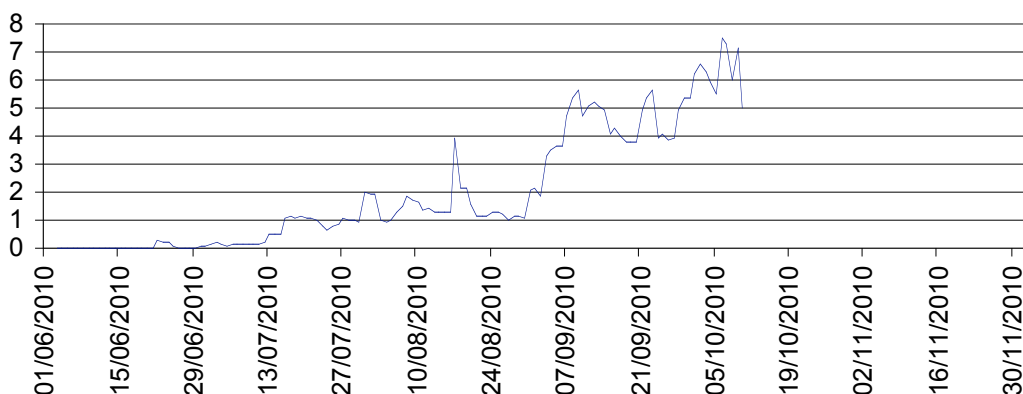

Région Provence-Alpes-Côte d'Azur
Captures moyennes de la mouche de l'olive à moins de 150 mètres d'altitude

Région Provence-Alpes-Côte d'Azur
Captures moyennes de la mouche de l'olive entre 150 et 300 mètres d'altitude

Région Provence-Alpes-Côte d'Azur
Captures moyennes de la mouche de l'olive entre 300 et 450 mètres d'altitude

Région Provence-Alpes-Côte d'Azur
Captures moyennes de la mouche de l'olive à plus de
450 mètres d'altitude