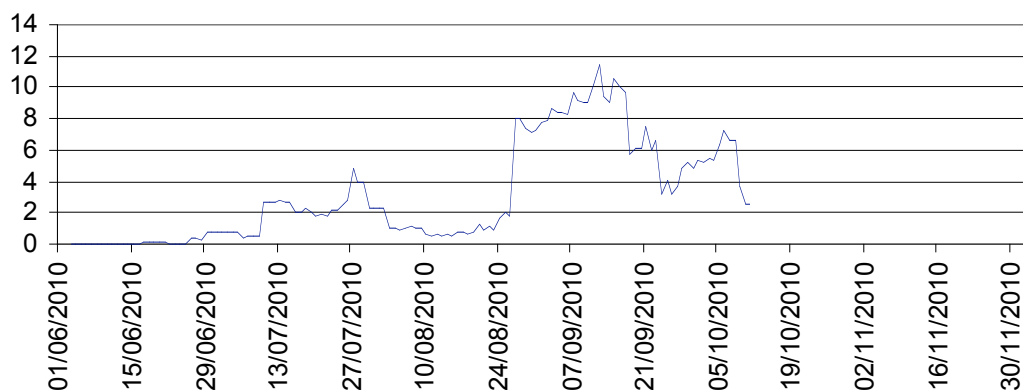

Région Provence-Alpes-Côte d'Azur
Captures moyennes de la mouche de l'olive à moins de 150 mètres d'altitude

Région Provence-Alpes-Côte d'Azur
Captures moyennes de la mouche de l'olive entre 150 et 300 mètres d'altitude

Région Provence-Alpes-Côte d'Azur
Captures moyennes de la mouche de l'olive entre 300 et 450 mètres d'altitude

Région Provence-Alpes-Côte d'Azur
Captures moyennes de la mouche de l'olive à plus de
450 mètres d'altitude