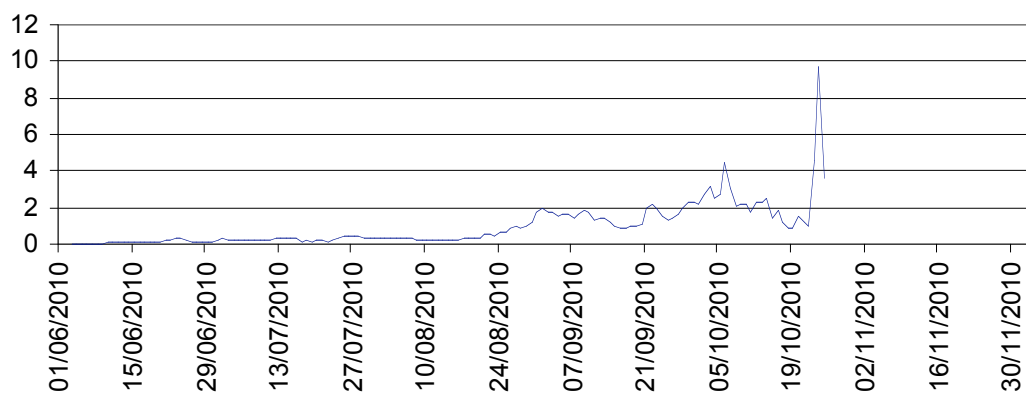

**Région Languedoc - Roussillon**  
**Captures moyennes de la mouche de l'olive à moins de 150 mètres d'altitude**

**Région Languedoc - Roussillon**  
**Captures moyennes de la mouche de l'olive entre 150 et 300 mètres d'altitude**

**Région Languedoc - Roussillon**  
**Captures moyennes de la mouche de l'olive entre 300 et 450 mètres d'altitude**