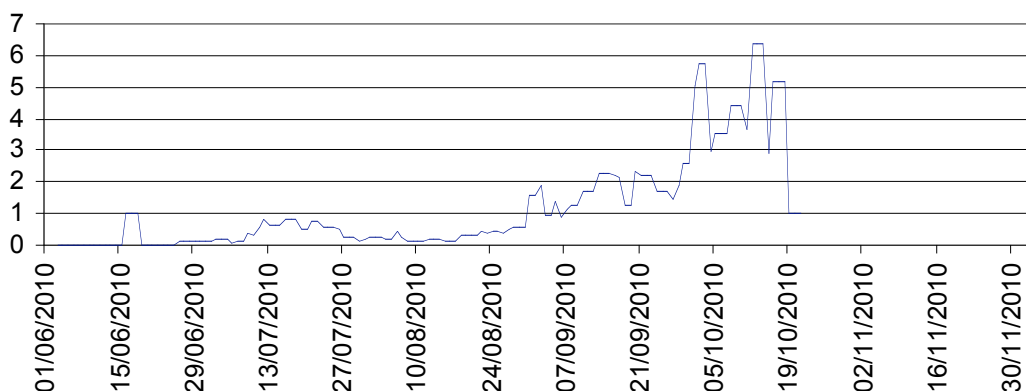

**Région Languedoc - Roussillon**  
**Captures moyennes de la mouche de l'olive à moins de 150 mètres d'altitude**

**Région Languedoc - Roussillon**  
**Captures moyennes de la mouche de l'olive entre 150 et 300 mètres d'altitude**

**Région Languedoc - Roussillon**  
**Captures moyennes de la mouche de l'olive entre 300 et 450 mètres d'altitude**