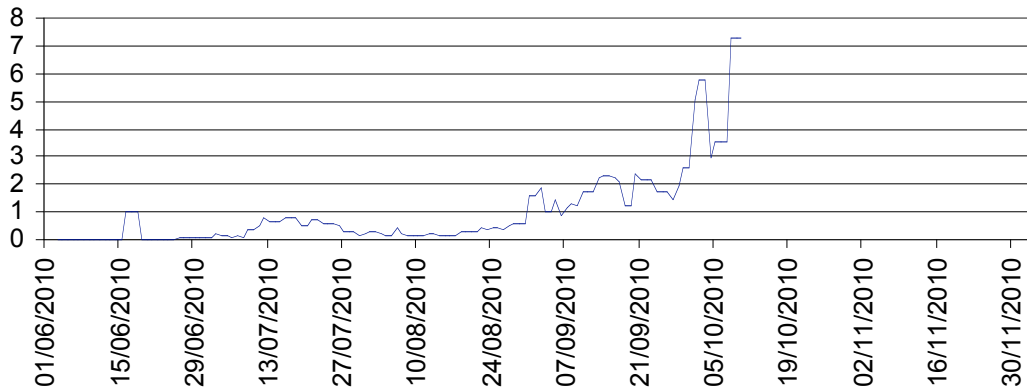

**Région Languedoc - Roussillon**  
**Captures moyennes de la mouche de l'olive à moins de 150 mètres d'altitude**

**Région Languedoc - Roussillon**  
**Captures moyennes de la mouche de l'olive entre 150 et 300 mètres d'altitude**

**Région Languedoc - Roussillon**  
**Captures moyennes de la mouche de l'olive entre 300 et 450 mètres d'altitude**