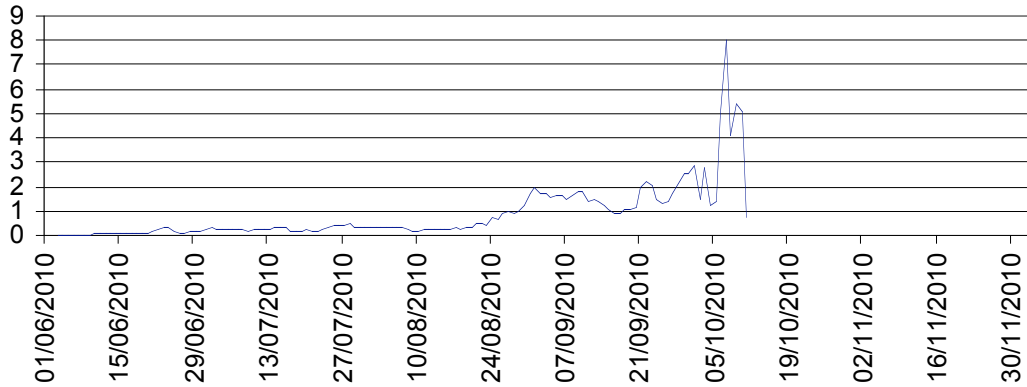

**Région Languedoc - Roussillon**  
**Captures moyennes de la mouche de l'olive à moins de 150 mètres d'altitude**

**Région Languedoc - Roussillon**  
**Captures moyennes de la mouche de l'olive entre 150 et 300 mètres d'altitude**

**Région Languedoc - Roussillon**  
**Captures moyennes de la mouche de l'olive entre 300 et 450 mètres d'altitude**