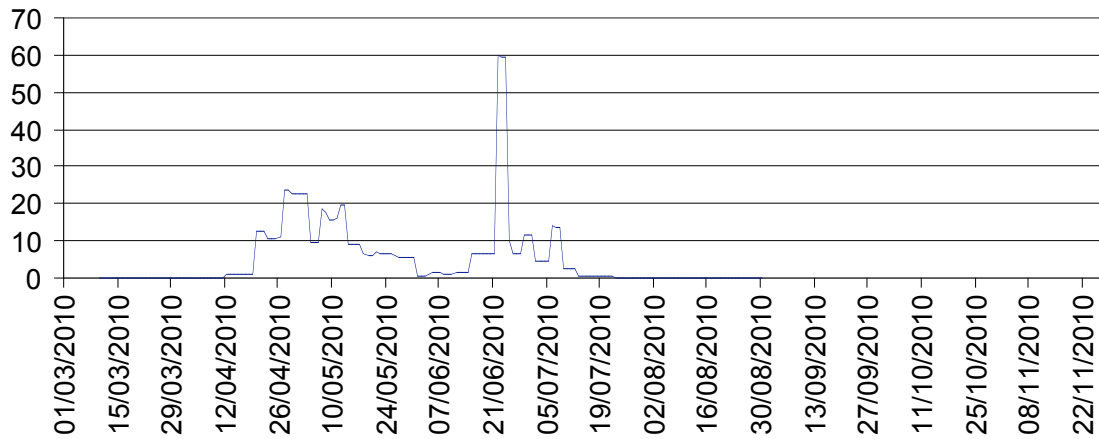

Région Provence Alpes Côte d'Azur
Captures moyennes de la teigne de l'olivier à moins de 150 mètres d'altitude

Région Provence Alpes Côte d'Azur
Captures moyennes de la teigne de l'olivier entre 150 et 300 mètres d'altitude

Région Provence Alpes Côte d'Azur
Captures moyennes de la teigne de l'olivier entre 300 et 450 mètres d'altitude