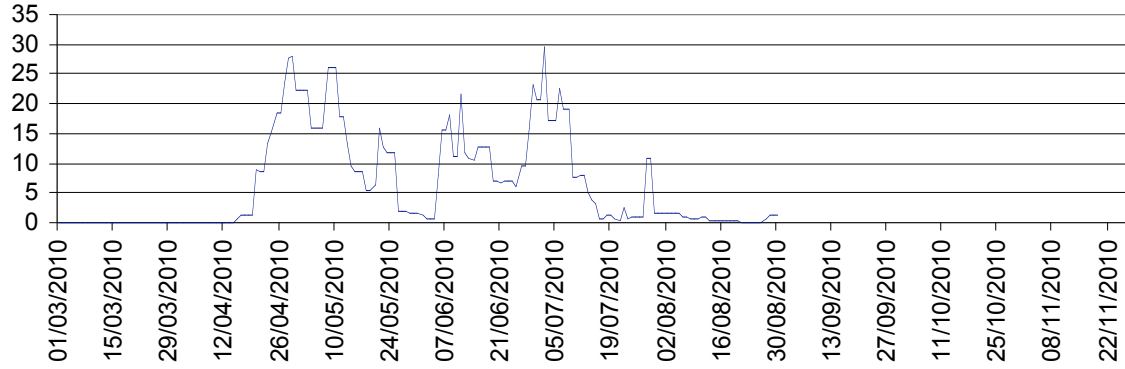

Région Provence Alpes Côte d'Azur
Captures moyennes de la teigne de l'olivier à moins de 150 mètres d'altitude

Région Provence Alpes Côte d'Azur
Captures moyennes de la teigne de l'olivier entre 150 et 300 mètres d'altitude

Région Provence Alpes Côte d'Azur
Captures moyennes de la teigne de l'olivier entre 300 et 450 mètres d'altitude