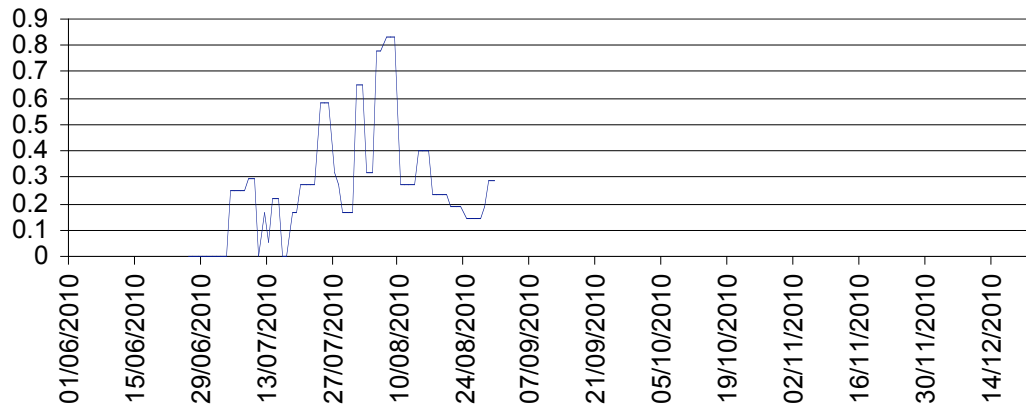

**Région Rhône - Alpes**  
**Captures moyennes de la mouche de l'olive**  
**à moins de 300 mètres d'altitude**

**Région Rhône - Alpes**  
**Captures moyennes de la mouche de l'olive**  
**entre 300 et 450 mètres d'altitude**