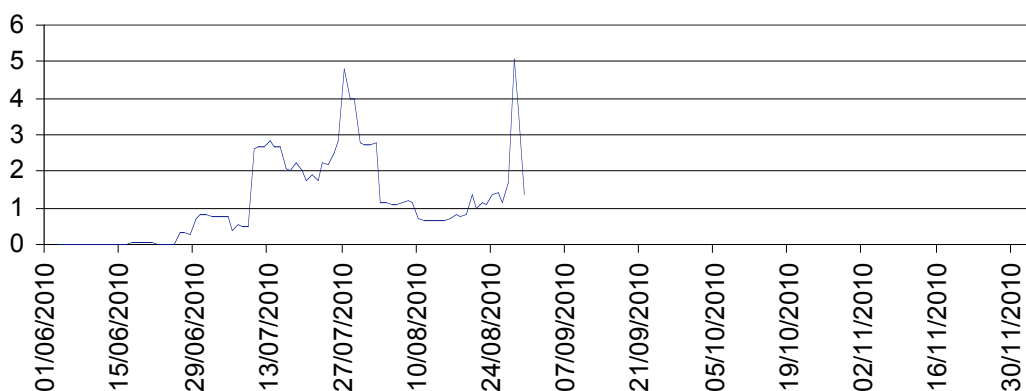

Région Provence-Alpes-Côte d'Azur
Captures moyennes de la mouche de l'olive à moins de 150 mètres d'altitude

Région Provence-Alpes-Côte d'Azur
Captures moyennes de la mouche de l'olive entre 150 et 300 mètres d'altitude

Région Provence-Alpes-Côte d'Azur
Captures moyennes de la mouche de l'olive entre 300 et 450 mètres d'altitude

Région Provence-Alpes-Côte d'Azur
Captures moyennes de la mouche de l'olive à plus de 450 mètres d'altitude