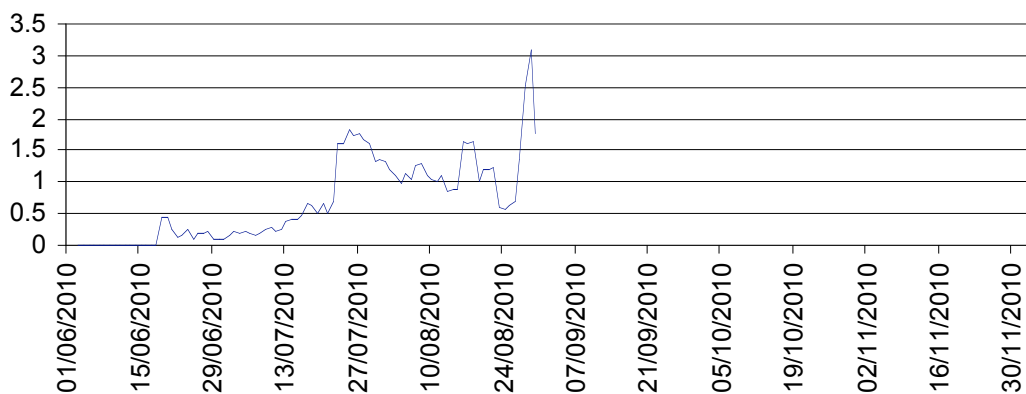

Région Provence-Alpes-Côte d'Azur
Captures moyennes de la mouche de l'olive à moins de 150 mètres d'altitude

Région Provence-Alpes-Côte d'Azur
Captures moyennes de la mouche de l'olive entre 150 et 300 mètres d'altitude

Région Provence-Alpes-Côte d'Azur
Captures moyennes de la mouche de l'olive entre 300 et 450 mètres d'altitude

Région Provence-Alpes-Côte d'Azur
Captures moyennes de la mouche de l'olive à plus de 450 mètres d'altitude