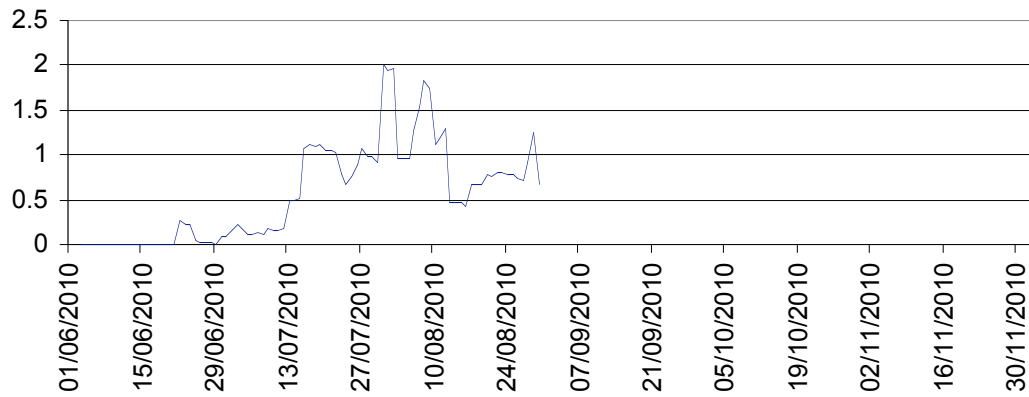

Région Provence-Alpes-Côte d'Azur
Captures moyennes de la mouche de l'olive à moins de 150 mètres d'altitude

Région Provence-Alpes-Côte d'Azur
Captures moyennes de la mouche de l'olive entre 150 et 300 mètres d'altitude

Région Provence-Alpes-Côte d'Azur
Captures moyennes de la mouche de l'olive entre 300 et 450 mètres d'altitude

Région Provence-Alpes-Côte d'Azur
Captures moyennes de la mouche de l'olive à plus de 450 mètres d'altitude