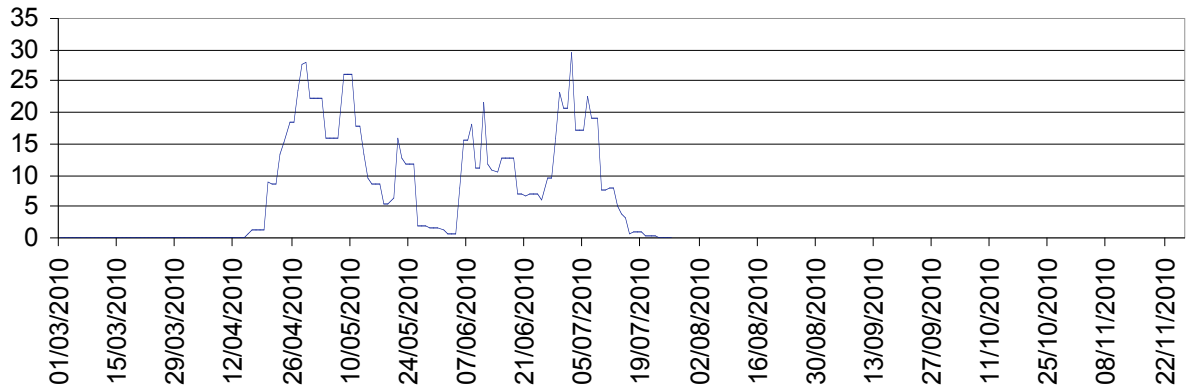

Région Provence Alpes Côte d'Azur
Captures moyennes de la teigne de l'olivier à moins de 150 mètres d'altitude

Région Provence Alpes Côte d'Azur
Captures moyennes de la teigne de l'olivier entre 150 et 300 mètres d'altitude

Région Provence Alpes Côte d'Azur
Captures moyennes de la teigne de l'olivier entre 300 et 450 mètres d'altitude