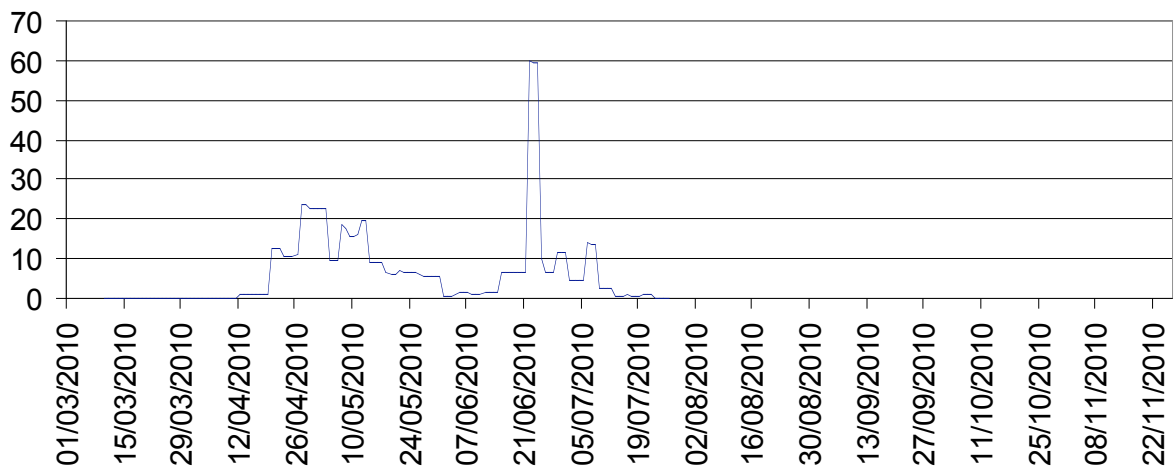

Région Provence Alpes Côte d'Azur
Captures moyennes de la teigne de l'olivier à moins de 150 mètres d'altitude

Région Provence Alpes Côte d'Azur
Captures moyennes de la teigne de l'olivier entre 150 et 300 mètres d'altitude

Région Provence Alpes Côte d'Azur
Captures moyennes de la teigne de l'olivier entre 300 et 450 mètres d'altitude