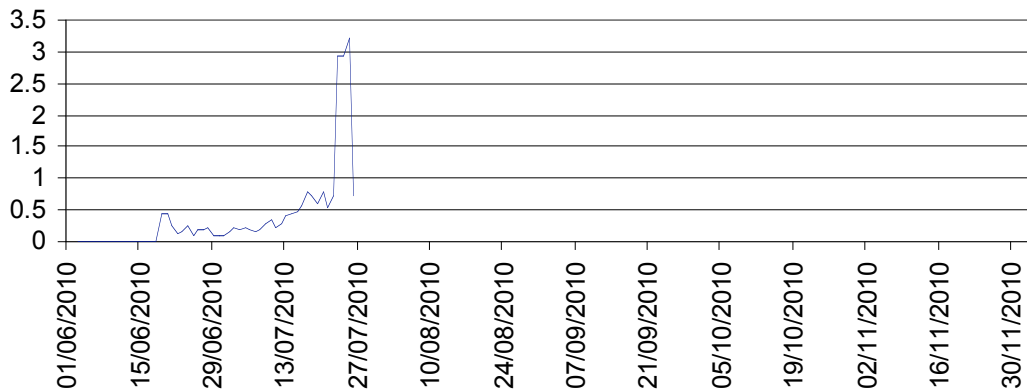

Région Provence-Alpes-Côte d'Azur
Captures moyennes de la mouche de l'olive à moins de 150 mètres d'altitude

Région Provence-Alpes-Côte d'Azur
Captures moyennes de la mouche de l'olive entre 150 et 300 mètres d'altitude

Région Provence-Alpes-Côte d'Azur
Captures moyennes de la mouche de l'olive entre 300 et 450 mètres d'altitude

Région Provence-Alpes-Côte d'Azur
Captures moyennes de la mouche de l'olive à plus de
450 mètres d'altitude