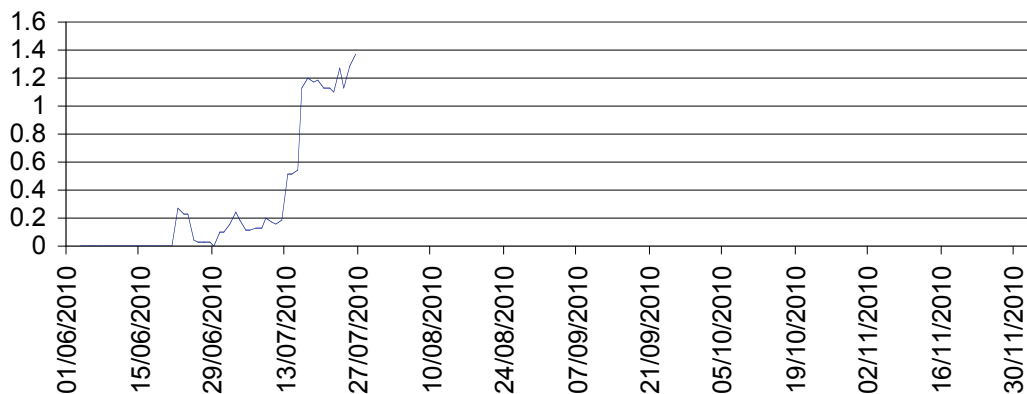

Région Provence-Alpes-Côte d'Azur
Captures moyennes de la mouche de l'olive à moins de 150 mètres d'altitude

Région Provence-Alpes-Côte d'Azur
Captures moyennes de la mouche de l'olive entre 150 et 300 mètres d'altitude

Région Provence-Alpes-Côte d'Azur
Captures moyennes de la mouche de l'olive entre 300 et 450 mètres d'altitude

Région Provence-Alpes-Côte d'Azur
Captures moyennes de la mouche de l'olive à plus de
450 mètres d'altitude