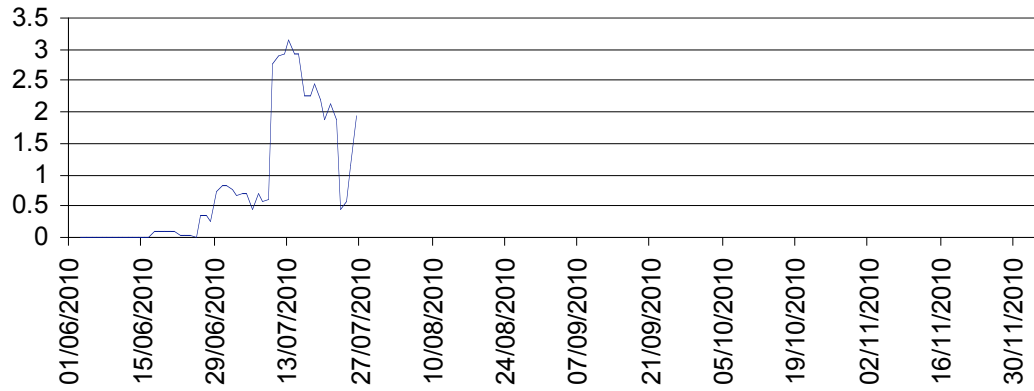

Région Provence-Alpes-Côte d'Azur
Captures moyennes de la mouche de l'olive à moins de 150 mètres d'altitude

Région Provence-Alpes-Côte d'Azur
Captures moyennes de la mouche de l'olive entre 150 et 300 mètres d'altitude

Région Provence-Alpes-Côte d'Azur
Captures moyennes de la mouche de l'olive entre 300 et 450 mètres d'altitude

Région Provence-Alpes-Côte d'Azur
Captures moyennes de la mouche de l'olive à plus de
450 mètres d'altitude