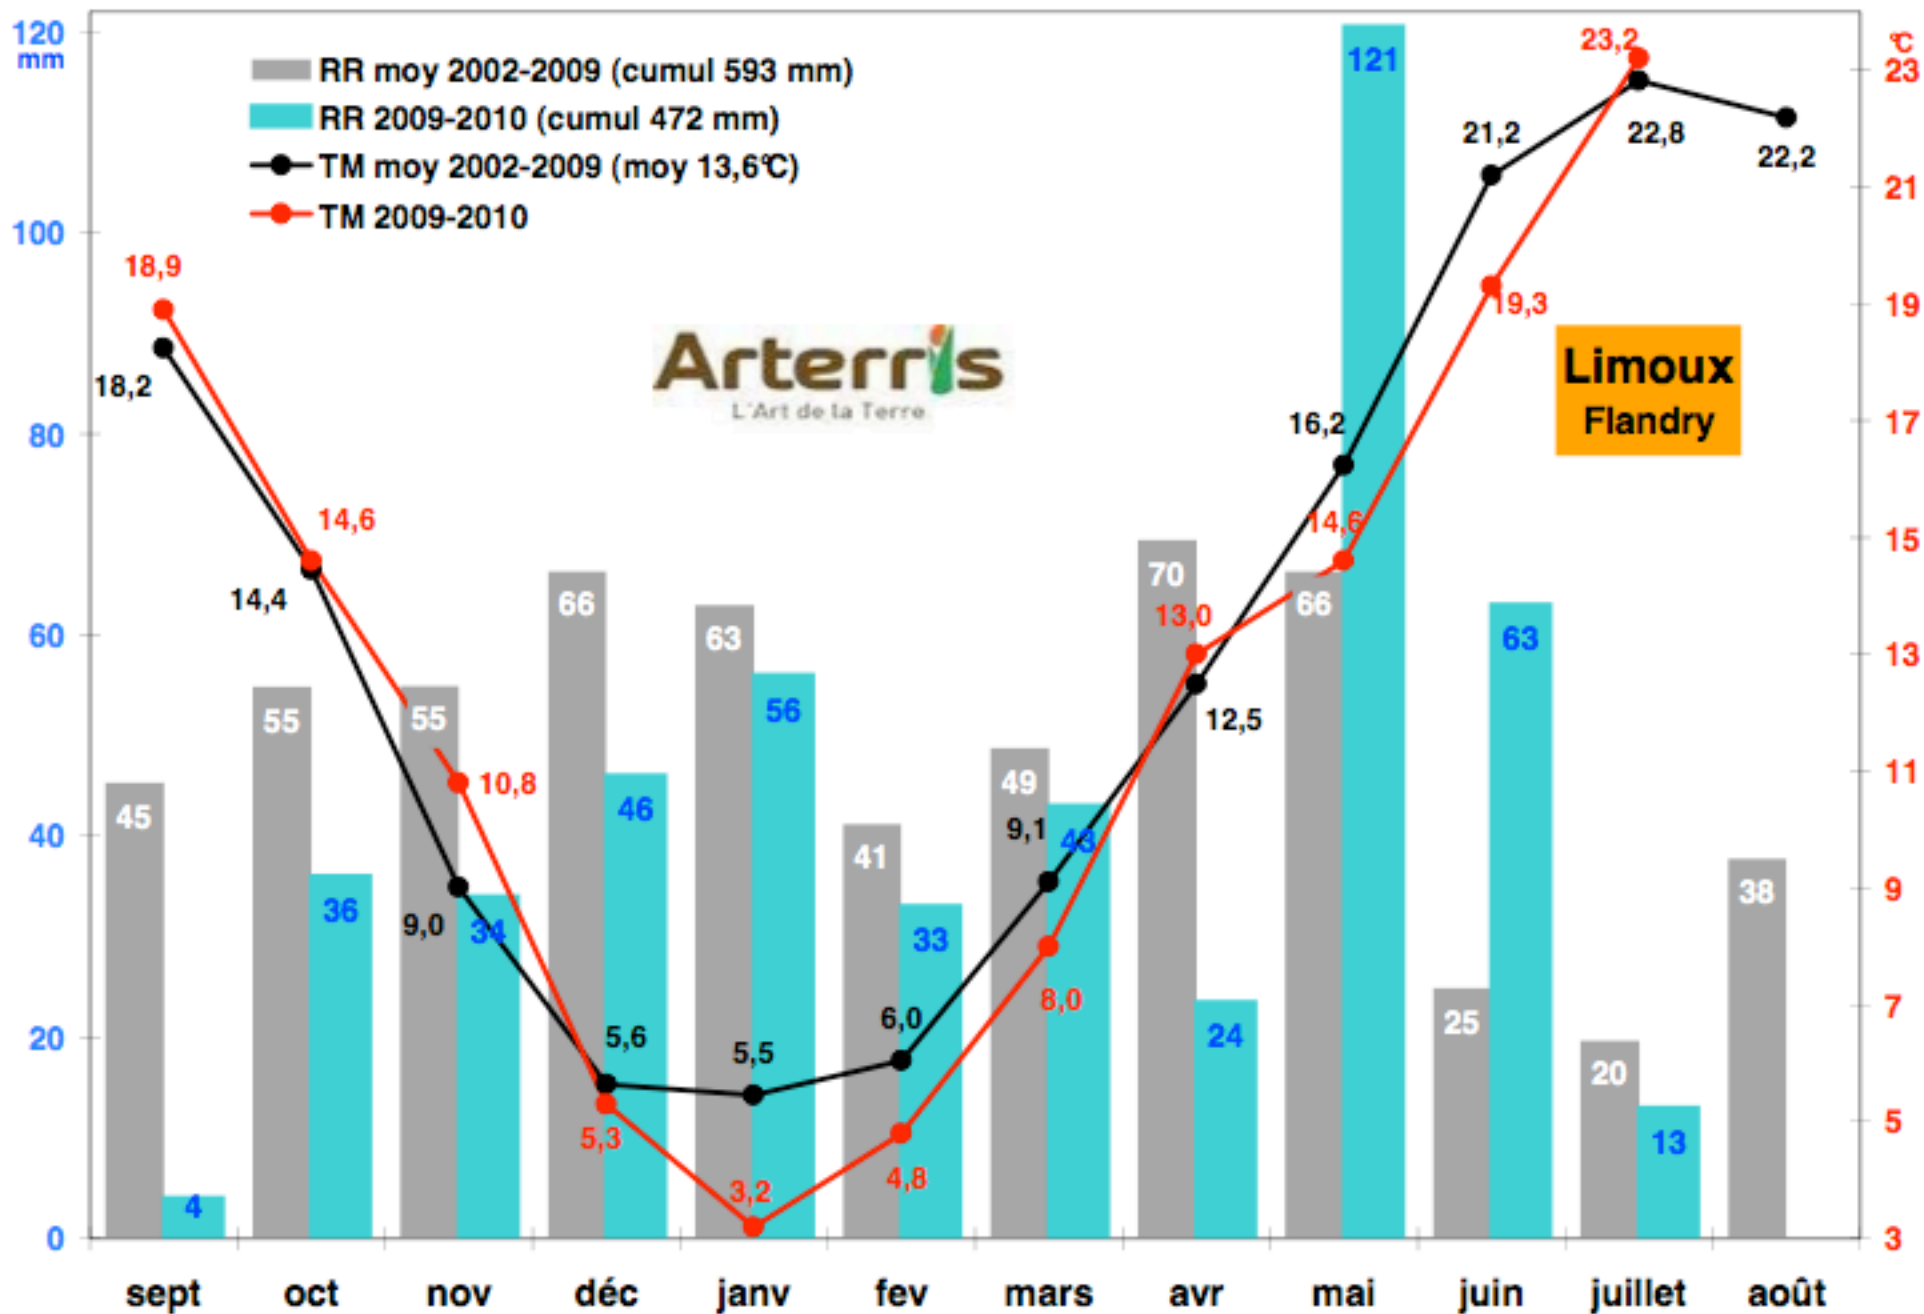

Suivi climatique pour BSV Oléiculture Languedoc-Roussillon

Arterris
L'Art de la Terre