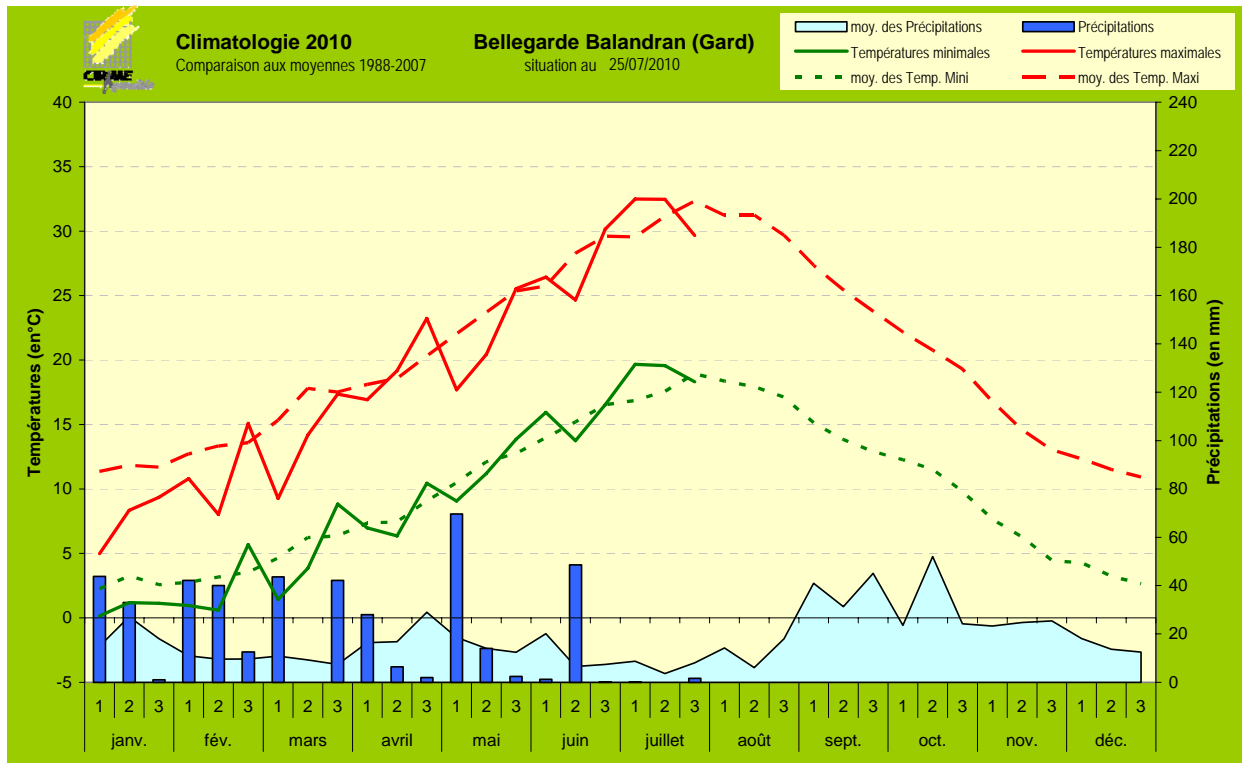

Suivi climatique pour BSV Oléiculture Languedoc-Roussillon

Arterris
L'Art de la Terre