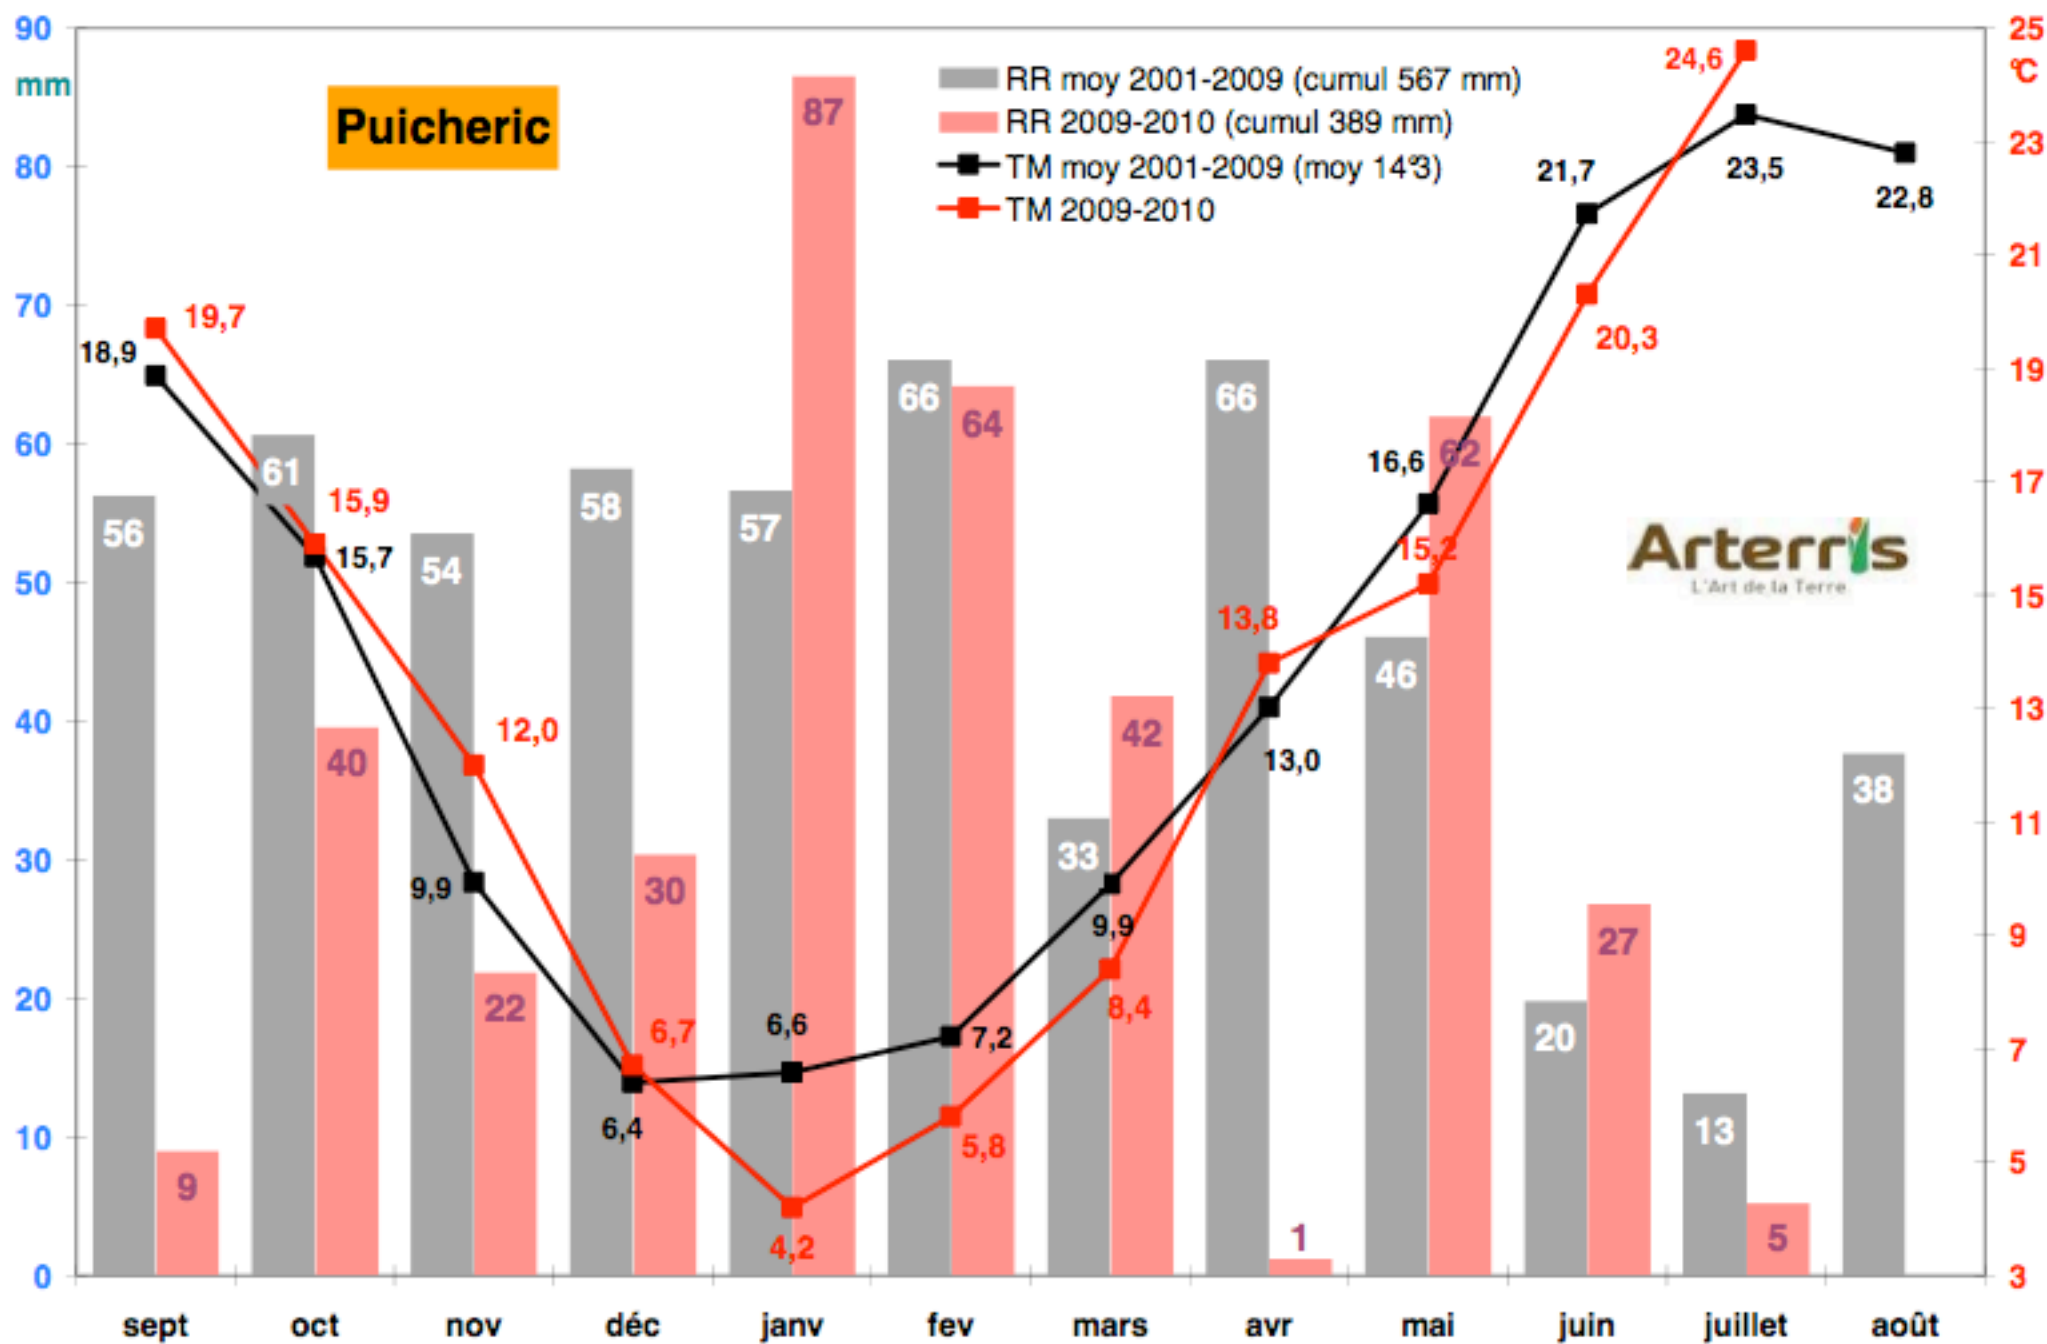

Suivi climatique pour BSV Oléiculture Languedoc-Roussillon

Arterris
L'Art de la Terre