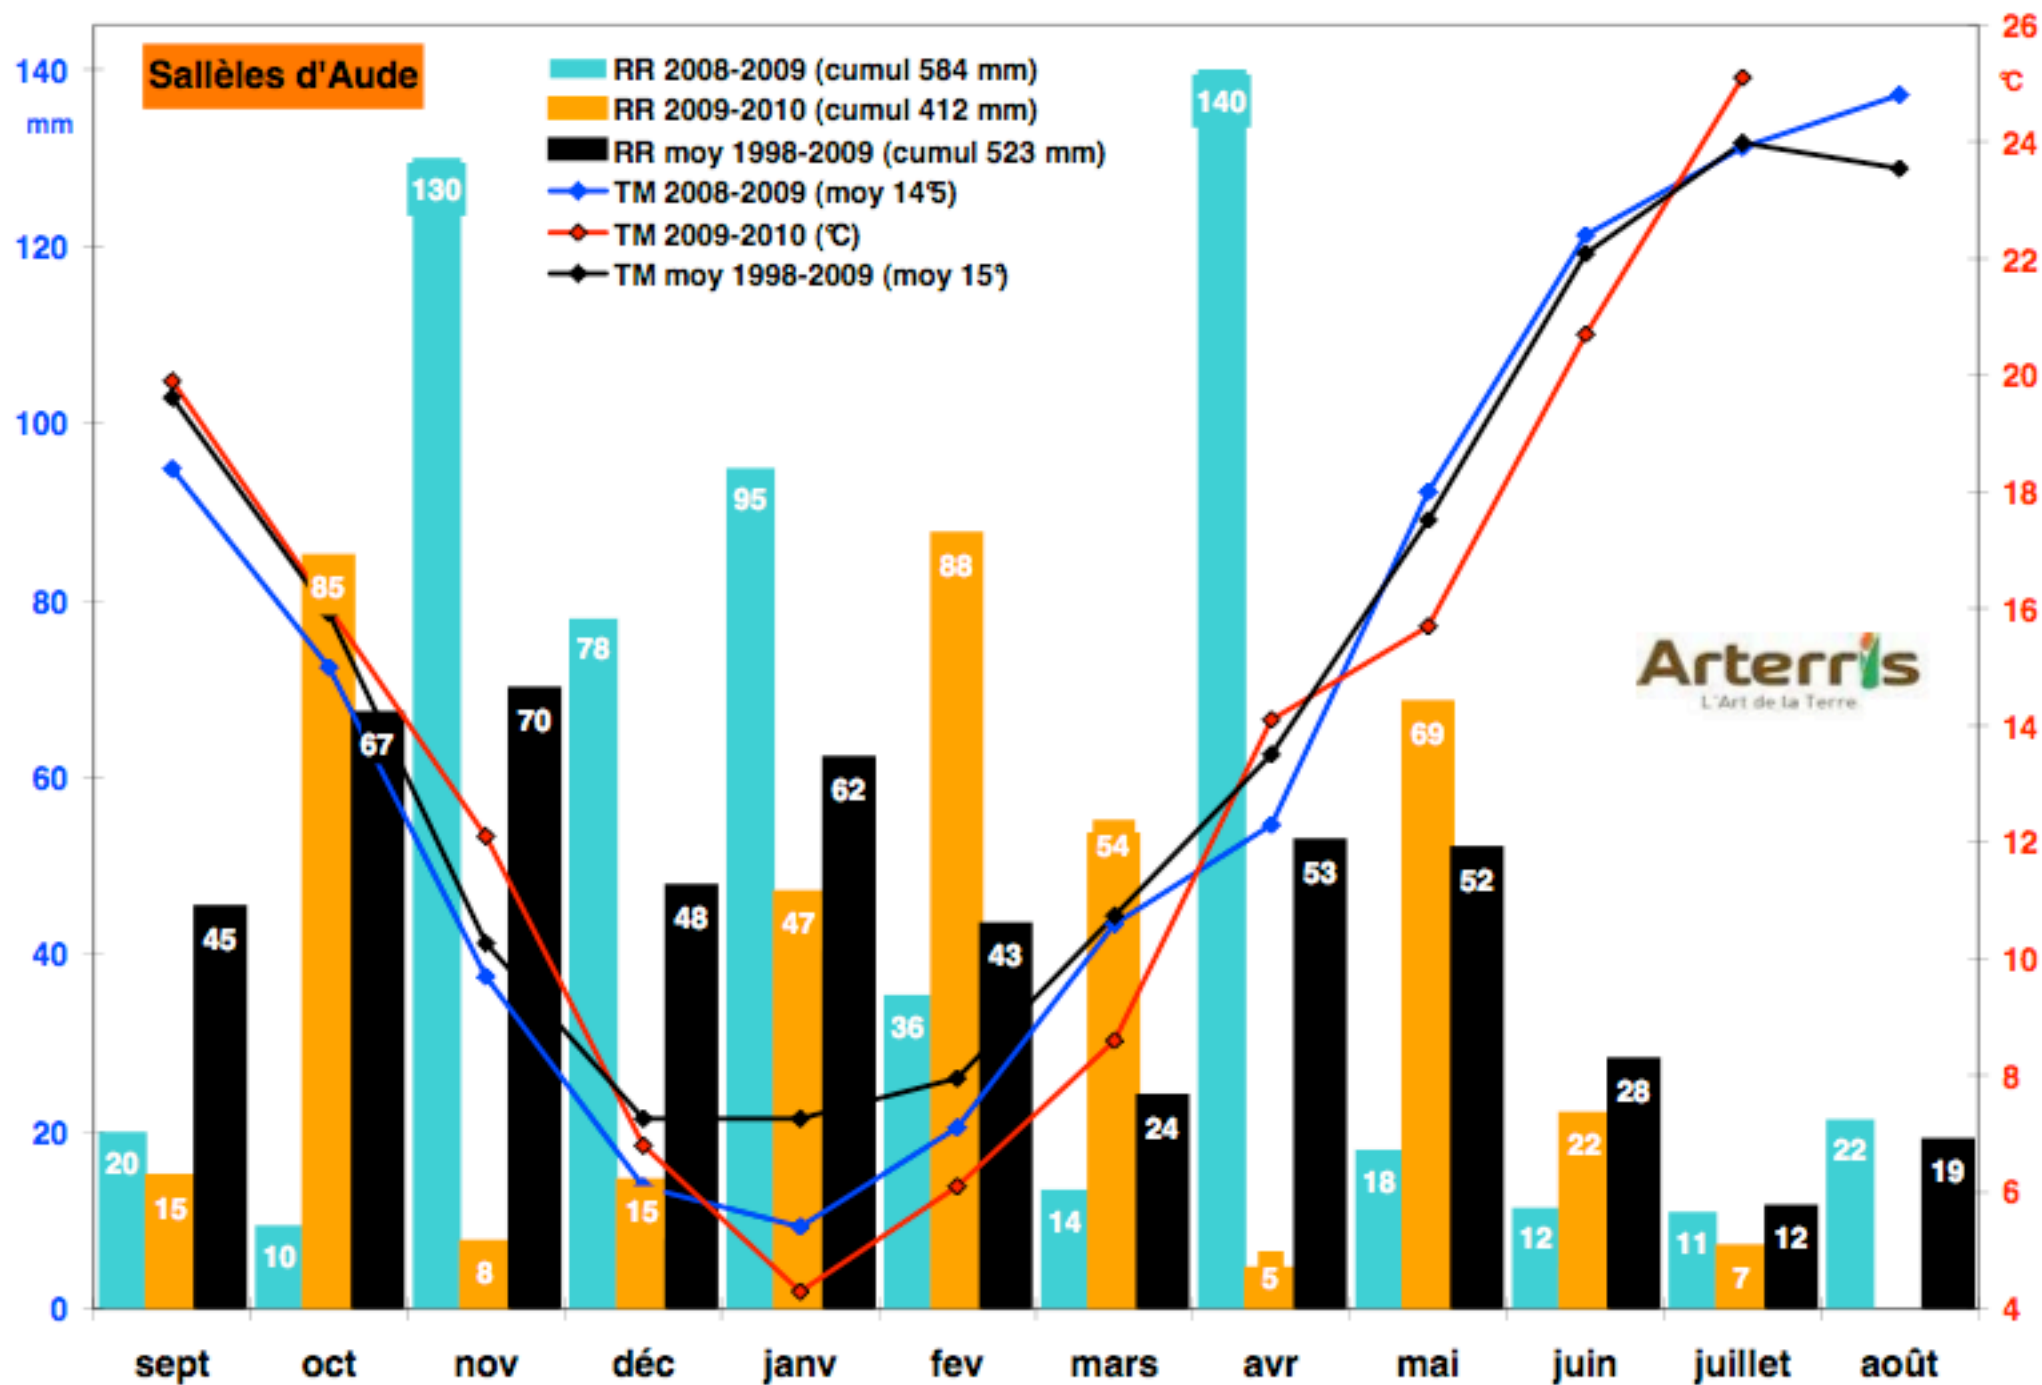

Suivi climatique pour BSV Oléiculture Languedoc-Roussillon

Arterris
L'Art de la Terre