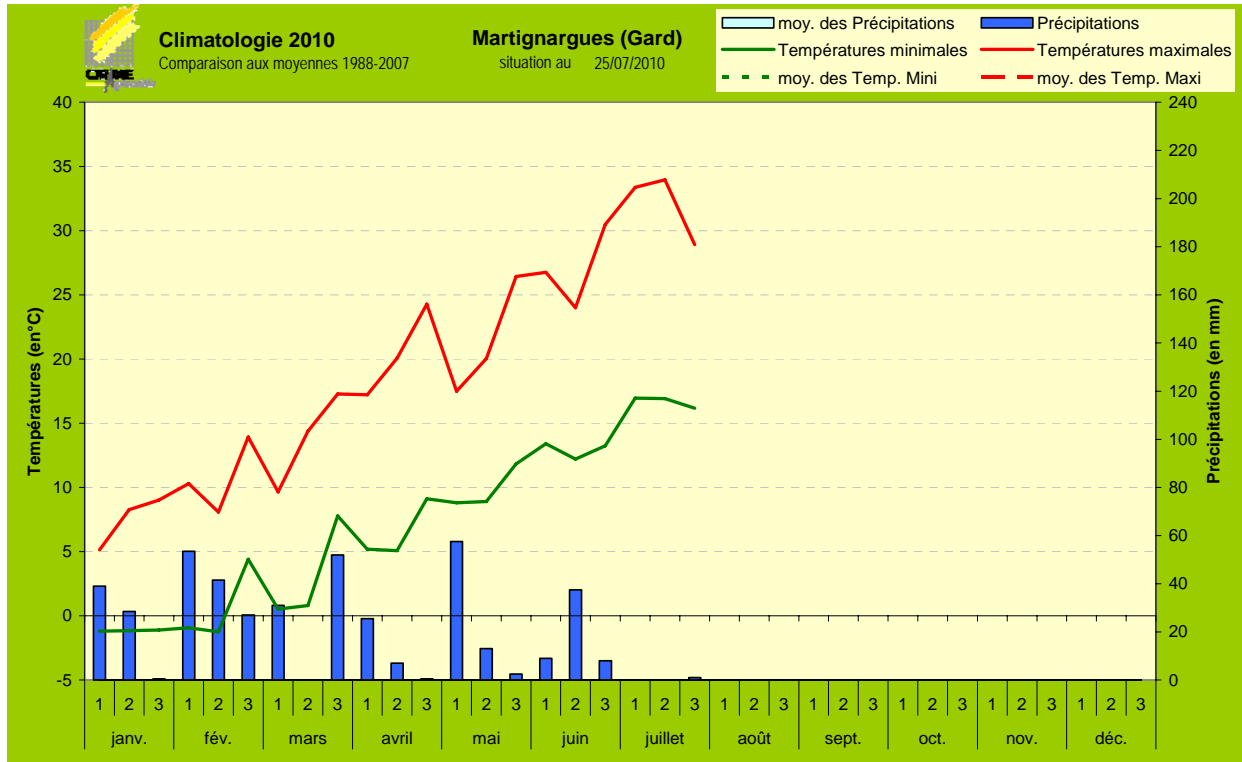

Suivi climatique pour BSV Oléiculture Languedoc-Roussillon

Arterris
L'Art de la Terre